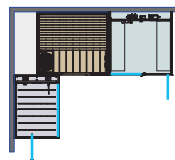

PasoDoble - sauna
cm 160x110x215h
cm 160x140x215h

PasoDoble - shower
cm 140x100x215h
cm 100x140x215h

Composizioni PasoDoble_PasoDoble Compositions

018

SpaRituals

saune
saunas

Loyly
su misura_MTM
min. cm 127x109x213h

Rope
su misura_MTM
min. cm 209x134x209h

Hita
su misura_MTM
min. cm 135x110x215h

Hoshi
cm 160x130; 160x160;
cm 190x130; 190x160;
cm 220x130; 220x160;
h 200

Nuvola
su misura_MTM
min. cm 133x100x210h

legenda_key