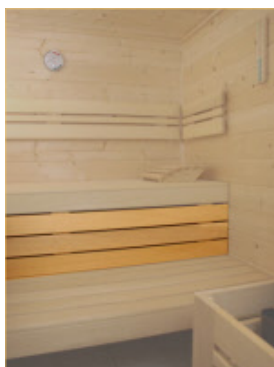

Encostos e réguas de vista (zona coberta entre bancos) .