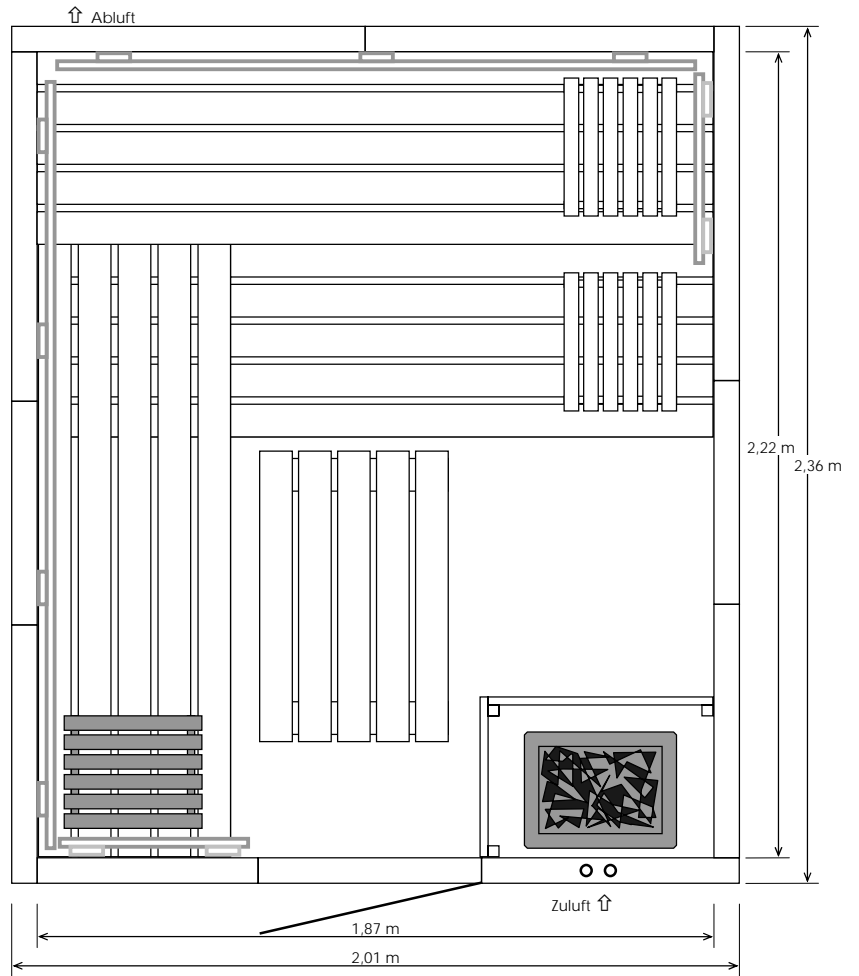

GE 2 - Porta em vidro de 8 mm com puxador em aço inoxidável no exterior e em madeira bordo no interior. A moldura é em pinho, mas não contempla soleira, e tem cerca de 1,85 m x 0,63 m. Contempla 2 dobradiças e 2 fechos de rolo internos. Pode ser em vidro bronze (15177) ou em vidro transparente (15178).

Saunas

EXKLUSIV Plantas

EXKLUSIV 1

2,01 x 1,39 x 1,98 m

EXKLUSIV 2

2,01 x 1,65 x 1,98 m

A cinzento, opcional.

Saunas

EXKLUSIV Plantas

EXKLUSIV 3

2,01 x 1,74 x 1,98 m

EXKLUSIV 4

2,01 x 2,01 x 1,98 m

A cinzento, opcional.

Saunas

EXKLUSIV Plantas

EXKLUSIV 5

2,01 x 2,36 x 1,98 m

EXKLUSIV 6.1

2,36 x 2,01 x 1,98 m

A cinzento, opcional.

Saunas

EXKLUSIV Plantas

EXKLUSIV 6