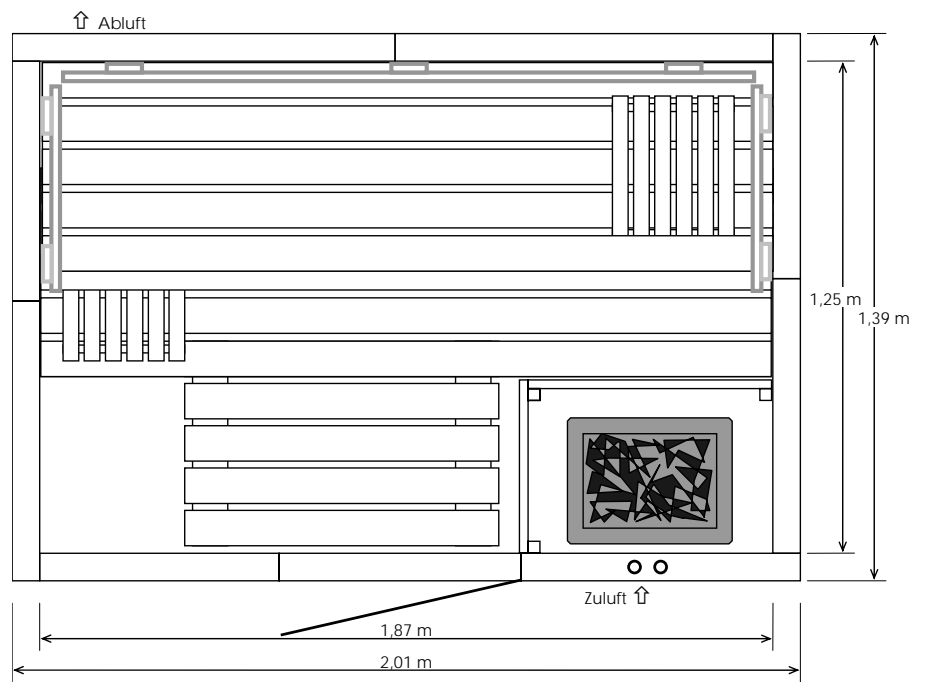

10213 - Encosto/apoio de cabeça arredondado em abachi (31 x 38 cm).

Saunas

EXKLUSIV Opcionais

Saunas

EXKLUSIV Opcionais

GE 2 - Porta em vidro de 8 mm com puxador em aço inoxidável no exterior e em madeira bordo no interior. A moldura é em pinho e tem cerca de 1,85 m x 0,63 m. Contempla 2 dobradiças e 2 fechos de rolo internos. Pode ser em vidro bronze (15169) ou em vidro transparente (15170).

GE 2 - Porta em vidro de 8 mm com puxador em aço inoxidável no exterior e em madeira bordo no interior. A moldura é em pinho, mas não contempla soleira, e tem cerca de 1,85 m x 0,63 m. Contempla 2 dobradiças e 2 fechos de rolo internos. Pode ser em vidro bronze (15177) ou em vidro transparente (15178).

Saunas

EXKLUSIV Plantas

EXKLUSIV 1

2,01 x 1,39 x 1,98 m

EXKLUSIV 2

2,01 x 1,65 x 1,98 m

A cinzento, opcional.

Saunas

EXKLUSIV Plantas

EXKLUSIV 3

2,01 x 1,74 x 1,98 m

EXKLUSIV 4

2,01 x 2,01 x 1,98 m

A cinzento, opcional.

Saunas

EXKLUSIV Plantas