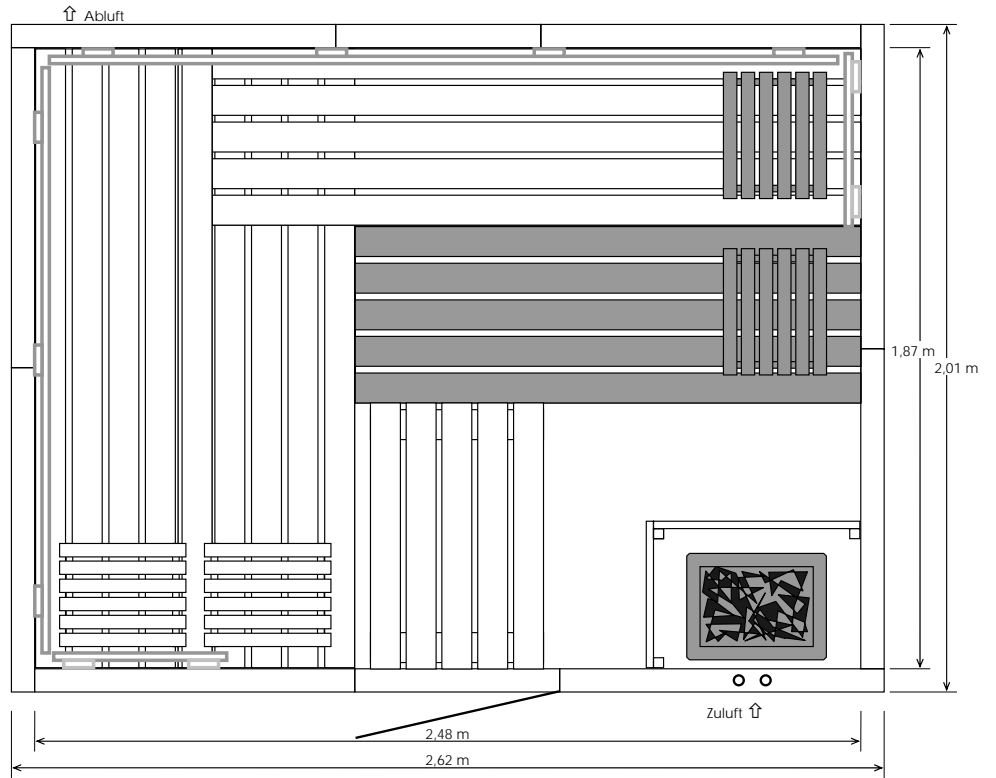

EXKLUSIV 5

2,01 x 2,36 x 1,98 m

EXKLUSIV 6.1

2,36 x 2,01 x 1,98 m

A cinzento, opcional.

Saunas

EXKLUSIV Plantas

EXKLUSIV 6

2,36 x 2,01 x 1,98 m

EXKLUSIV 7

2,01 x 2,62 x 1,98 m

A cinzento, opcional.

Saunas

EXKLUSIV Plantas

EXKLUSIV 8

2,62 x 2,01 x 1,98 m

EXKLUSIV 9 Canto

2,01 x 2,01 x 1,98 m

A cinzento, opcional.

Saunas

EXKLUSIV Plantas

EXKLUSIV 10 Canto
2,01 x 2,36 x 1,98 m

EXKLUSIV 11 Canto
2,01 x 2,62 x 1,98 m

A cinzento, opcional.

Saunas

EXKLUSIV Plantas

EXKLUSIV 12

2,10 x 2,01 x 1,98 m

EXKLUSIV Mini

1,30 x 1,30 x 1,98 m

A cinzento, opcional.

Saunas