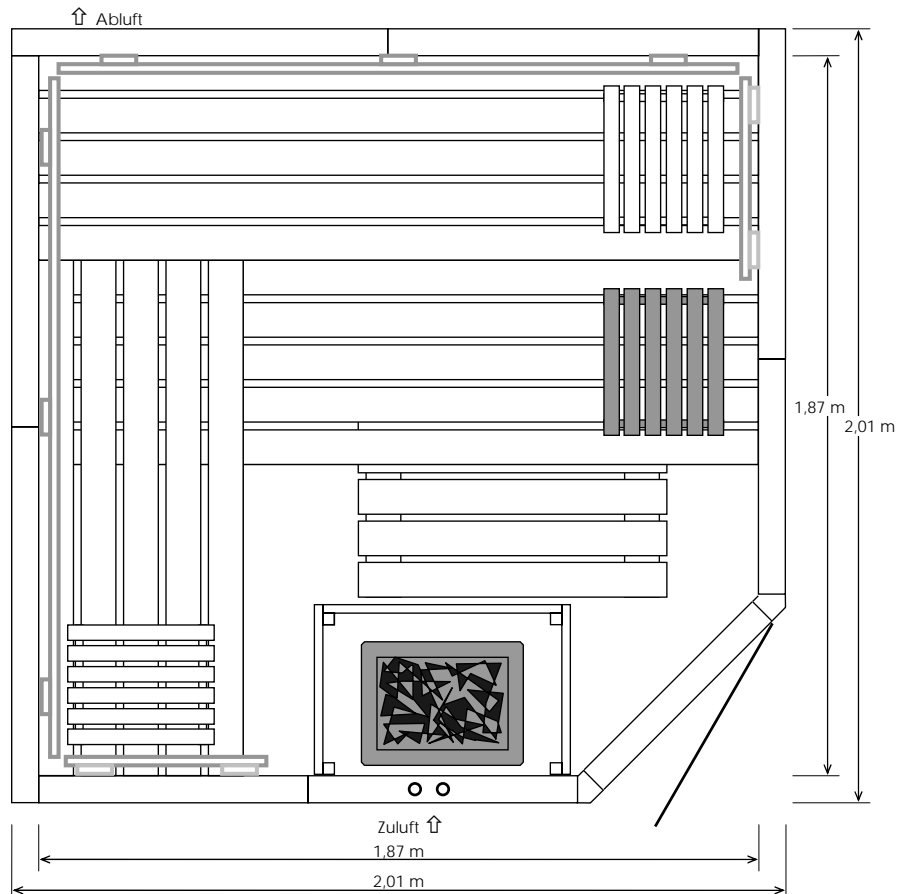

EXKLUSIV 5

2,01 x 2,36 x 1,98 m

EXKLUSIV 6.1

2,36 x 2,01 x 1,98 m

A cinzento, opcional.

Saunas

EXKLUSIV Plantas

EXKLUSIV 6

2,36 x 2,01 x 1,98 m

EXKLUSIV 7

2,01 x 2,62 x 1,98 m

A cinzento, opcional.

Saunas

EXKLUSIV Plantas

EXKLUSIV 8

2,62 x 2,01 x 1,98 m

EXKLUSIV 9 Canto

2,01 x 2,01 x 1,98 m

A cinzento, opcional.

Saunas

EXKLUSIV Plantas

EXKLUSIV 10 Canto
2,01 x 2,36 x 1,98 m

EXKLUSIV 11 Canto
2,01 x 2,62 x 1,98 m

A cinzento, opcional.

Saunas

EXKLUSIV Plantas

EXKLUSIV 12

2,10 x 2,01 x 1,98 m

EXKLUSIV Mini

1,30 x 1,30 x 1,98 m

A cinzento, opcional.

Saunas