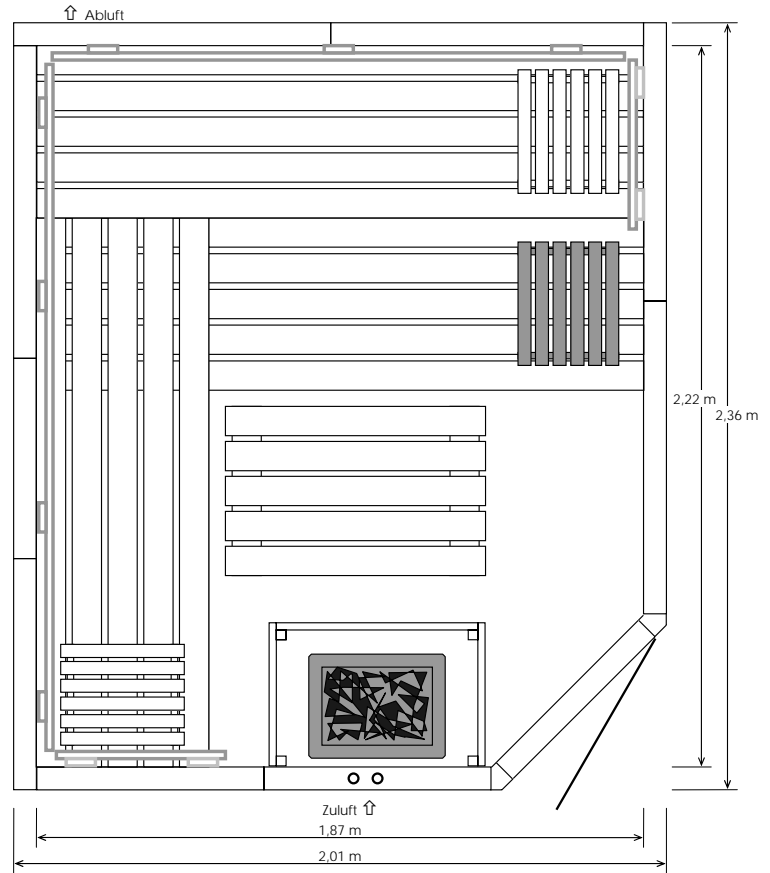

EXKLUSIV 9 Canto

2,01 x 2,01 x 1,98 m

A cinzento, opcional.

Saunas

EXKLUSIV Plantas

EXKLUSIV 10 Canto
2,01 x 2,36 x 1,98 m

EXKLUSIV 11 Canto
2,01 x 2,62 x 1,98 m

A cinzento, opcional.

Saunas

EXKLUSIV Plantas

EXKLUSIV 12

2,10 x 2,01 x 1,98 m

EXKLUSIV Mini

1,30 x 1,30 x 1,98 m

A cinzento, opcional.

Saunas