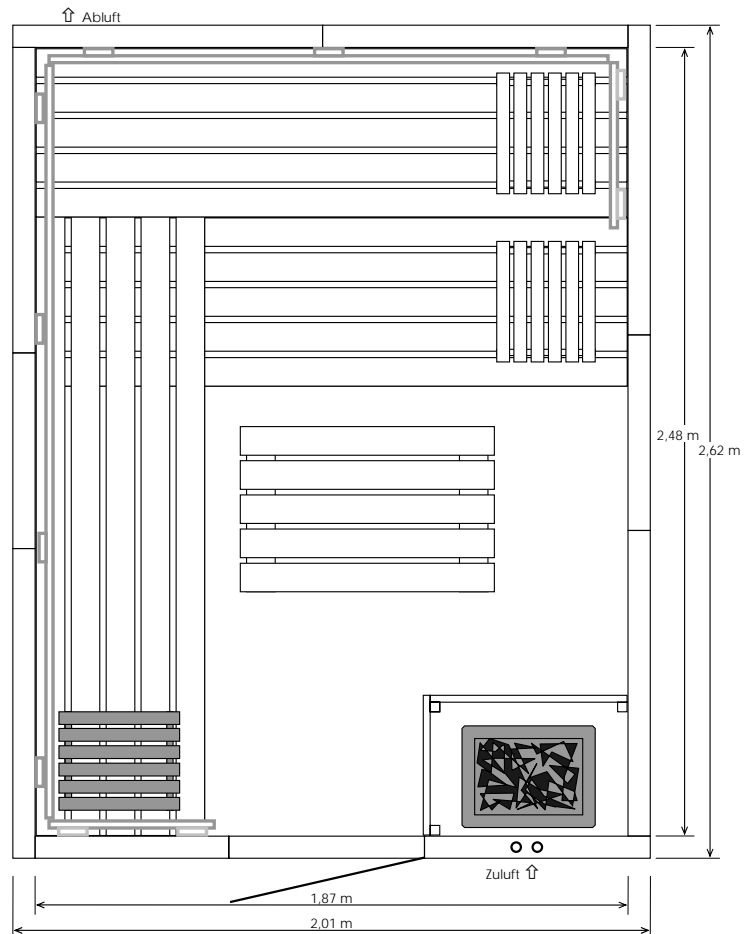

GE 2 - Porta em vidro de 8 mm com puxador em aço inoxidável no exterior e em madeira bordo no interior. A moldura é em pinho, mas não contempla soleira, e tem cerca de 1,85 m x 0,63 m. Contempla 2 dobradiças e 2 fechos de rolo internos. Pode ser em vidro bronze (15177) ou em vidro transparente (15178).

EXKLUSIV Plantas

EXKLUSIV 3

2,01 x 1,74 x 1,98 m

EXKLUSIV 4

2,01 x 2,01 x 1,98 m

A cinzento, opcional.

Saunas

EXKLUSIV Plantas

EXKLUSIV 5

2,01 x 2,36 x 1,98 m

EXKLUSIV 6.1

2,36 x 2,01 x 1,98 m

A cinzento, opcional.

Saunas

EXKLUSIV Plantas

EXKLUSIV 6

2,36 x 2,01 x 1,98 m

EXKLUSIV 7

2,01 x 2,62 x 1,98 m

A cinzento, opcional.

Saunas

EXKLUSIV Plantas

EXKLUSIV 8

2,62 x 2,01 x 1,98 m