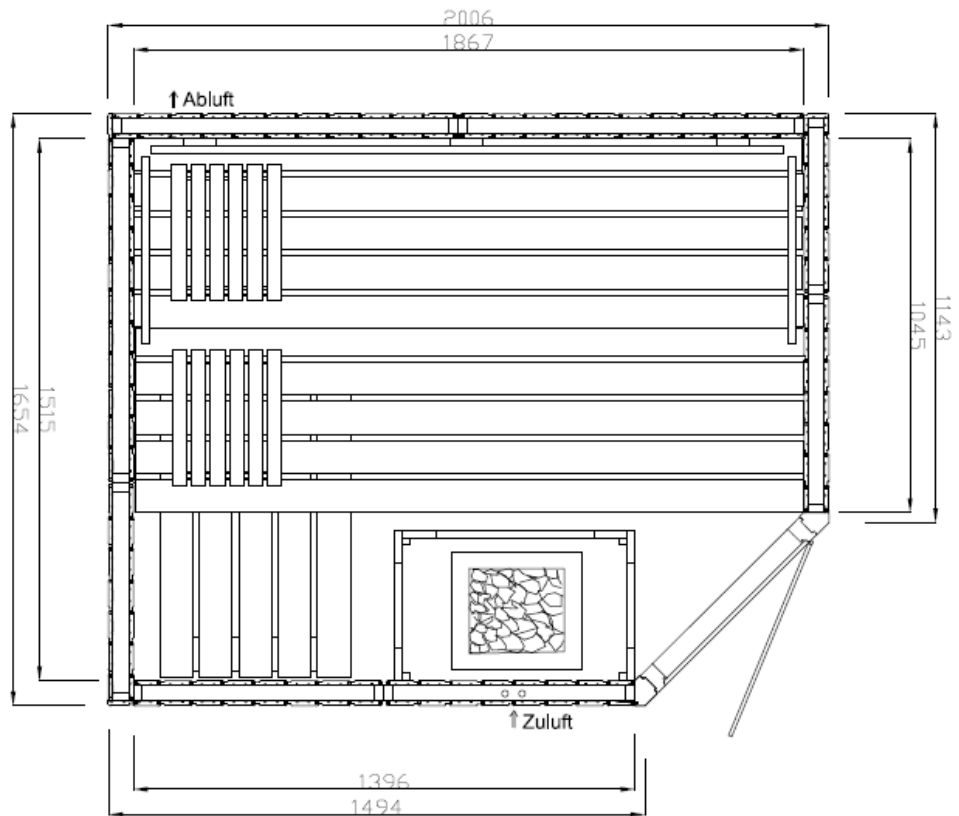

2,36 x 2,01 x 1,98 m

EXKLUSIV 7

2,01 x 2,62 x 1,98 m

A cinzento, opcional.

Saunas

EXKLUSIV Plantas

EXKLUSIV 8

2,62 x 2,01 x 1,98 m

EXKLUSIV 9 Canto

2,01 x 2,01 x 1,98 m

A cinzento, opcional.

Saunas

EXKLUSIV Plantas

EXKLUSIV 10 Canto
2,01 x 2,36 x 1,98 m

EXKLUSIV 11 Canto
2,01 x 2,62 x 1,98 m

A cinzento, opcional.

Saunas

EXKLUSIV Plantas

EXKLUSIV 12

2,10 x 2,01 x 1,98 m

EXKLUSIV Mini

1,30 x 1,30 x 1,98 m

A cinzento, opcional.

Saunas

EXKLUSIV Plantas

EXKLUSIV 13 Canto
2,01 x 1,39 x 1,98 m

EXKLUSIV 14 Canto
2,01 x 1,65 x 1,98 m

A cinzento, opcional. O calorífero é sempre opcional.

Saunas

EXKLUSIV Plantas

EXKLUSIV 15 Canto
2,01 x 1,74 x 1,98 m