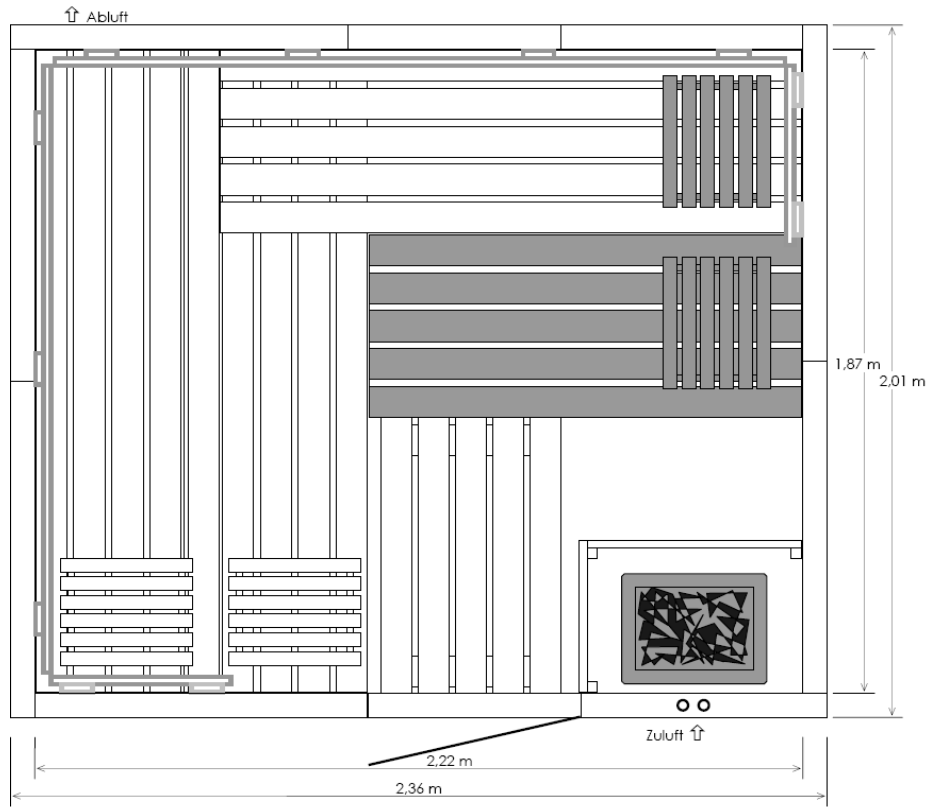

GE 2 - Porta em vidro de 8 mm com puxador em aço inoxidável no exterior e em madeira bordo no interior. A moldura é em pinho, mas não contempla soleira, e tem cerca de 1,85 m x 0,63 m. Contempla 2 dobradiças e 2 fechos de rolo internos. Pode ser em vidro bronze (15177) ou em vidro transparente (15178).

EXKLUSIV Plantas

EXKLUSIV 3

2,01 x 1,74 x 1,98 m

EXKLUSIV 4

2,01 x 2,01 x 1,98 m

A cinzento, opcional.

Saunas

EXKLUSIV Plantas

EXKLUSIV 5

2,01 x 2,36 x 1,98 m

EXKLUSIV 6.1

2,36 x 2,01 x 1,98 m

A cinzento, opcional.

Saunas

EXKLUSIV Plantas

EXKLUSIV 6

2,36 x 2,01 x 1,98 m

EXKLUSIV 7

2,01 x 2,62 x 1,98 m

A cinzento, opcional.

Saunas

EXKLUSIV Plantas

EXKLUSIV 8

2,62 x 2,01 x 1,98 m