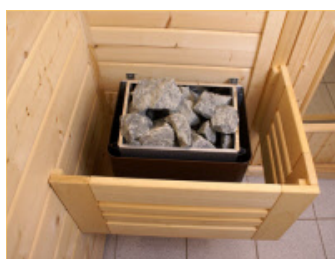

Protecção em madeira (Abachi/Pinho) para calorífero em formato L. Protecção em madeira (Abachi/Pinho) para calorífero em formato U.

Bancos com estrutura em pinho nórdico e laje em abachi, de 53 cm de profundidade.