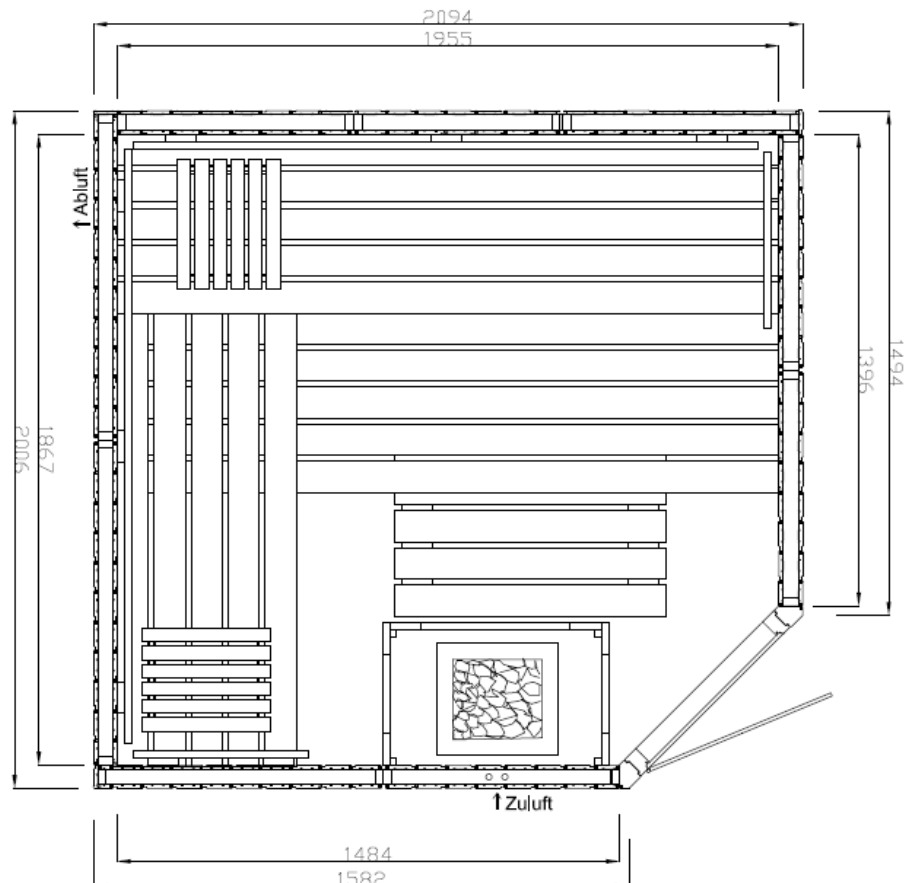

Saunas Eifel Exklusiv

Nesta imagem, painéis frontal e lateral foram removidos de modo a verificar-se o interior da sauna Eifel Exklusiv. Entre cada banco é visível um conjunto de réguas que servem de encosto (réguas de vista).

EXKLUSIV Plantas

EXKLUSIV 13 Canto
2,01 x 1,39 x 1,98 m

EXKLUSIV 14 Canto
2,01 x 1,65 x 1,98 m

A cinzento, opcional. O calorífero é sempre opcional.

Saunas

EXKLUSIV Plantas

EXKLUSIV 15 Canto
2,01 x 1,74 x 1,98 m

EXKLUSIV 16.1
Canto
2,36 x 2,01 x 1,98 m

A cinzento, opcional. O calorífero é sempre opcional.

Saunas

EXKLUSIV Plantas

EXKLUSIV 17 Canto
2,62 x 2,01 x 1,98 m

EXKLUSIV 18 Canto
2,10 x 2,01 x 1,98 m

A cinzento, opcional. O calorífero é sempre opcional.