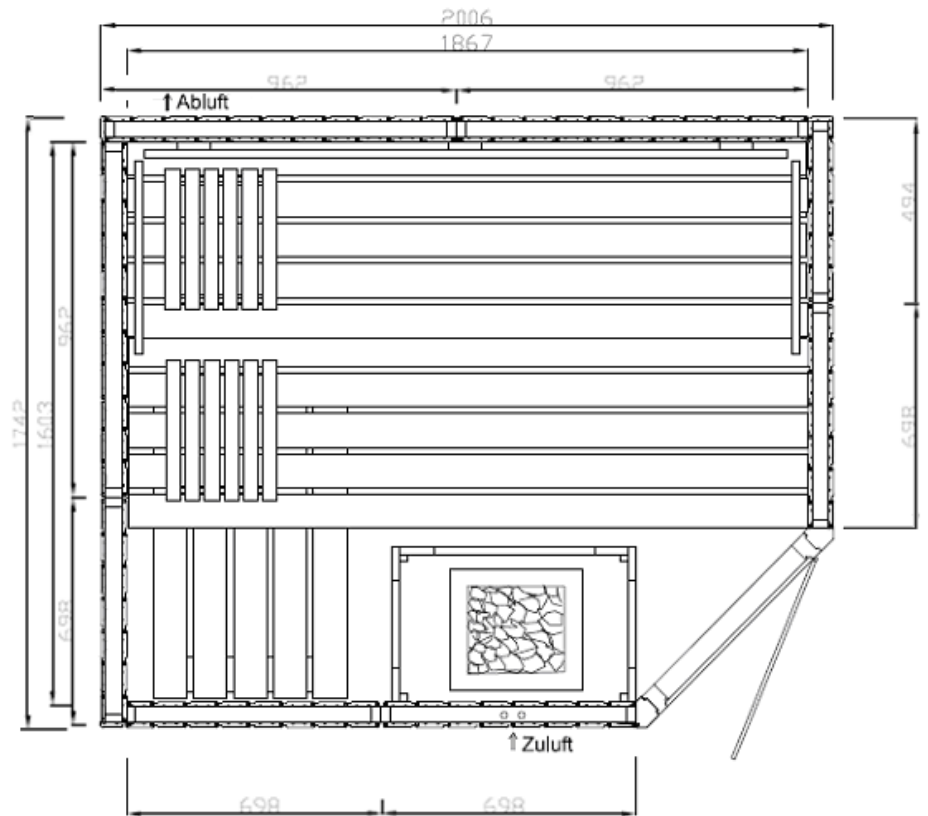

Saunas

EXKLUSIV Plantas

EXKLUSIV 12

2,10 x 2,01 x 1,98 m

EXKLUSIV Mini

1,30 x 1,30 x 1,98 m

A cinzento, opcional.

Saunas

EXKLUSIV Plantas

EXKLUSIV 13 Canto
2,01 x 1,39 x 1,98 m

EXKLUSIV 14 Canto
2,01 x 1,65 x 1,98 m

A cinzento, opcional. O calorífero é sempre opcional.

Saunas

EXKLUSIV Plantas

EXKLUSIV 15 Canto
2,01 x 1,74 x 1,98 m

EXKLUSIV 16.1
Canto
2,36 x 2,01 x 1,98 m

A cinzento, opcional. O calorífero é sempre opcional.

Saunas

EXKLUSIV Plantas

EXKLUSIV 17 Canto
2,62 x 2,01 x 1,98 m

EXKLUSIV 18 Canto
2,10 x 2,01 x 1,98 m

A cinzento, opcional. O calorífero é sempre opcional.