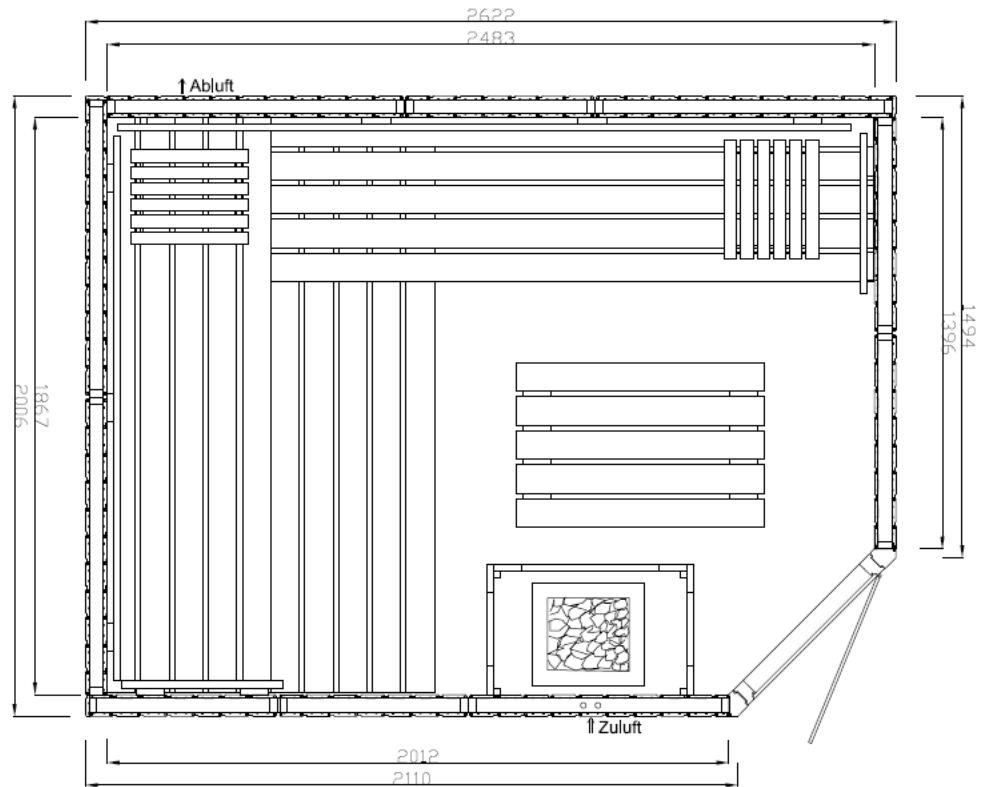

Saunas

EXKLUSIV Plantas

EXKLUSIV 12

2,10 x 2,01 x 1,98 m

EXKLUSIV Mini

1,30 x 1,30 x 1,98 m

A cinzento, opcional.

Saunas

EXKLUSIV Plantas

EXKLUSIV 13 Canto
2,01 x 1,39 x 1,98 m

EXKLUSIV 14 Canto
2,01 x 1,65 x 1,98 m

A cinzento, opcional. O calorífero é sempre opcional.

Saunas

EXKLUSIV Plantas

EXKLUSIV 15 Canto
2,01 x 1,74 x 1,98 m

EXKLUSIV 16.1
Canto
2,36 x 2,01 x 1,98 m

A cinzento, opcional. O calorífero é sempre opcional.

Saunas

EXKLUSIV Plantas

EXKLUSIV 17 Canto
2,62 x 2,01 x 1,98 m

EXKLUSIV 18 Canto
2,10 x 2,01 x 1,98 m

A cinzento, opcional. O calorífero é sempre opcional.