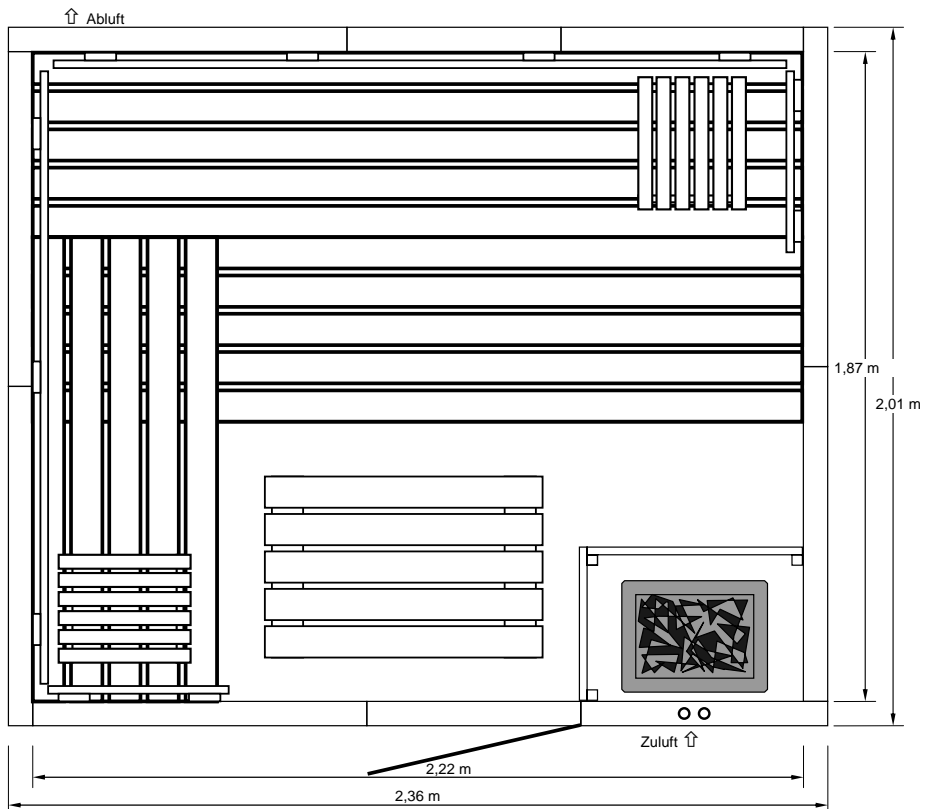

GE 2 - Porta em vidro de 8 mm com puxador em aço inoxidável no exterior e em madeira bordo no interior. A moldura é em pinho, mas não contempla soleira, e tem cerca de 1,85 m x 0,63 m. Contempla 2 dobradiças e 2 fechos de rolo internos. Pode ser em vidro bronze (15177) ou em vidro transparente (15178).

Saunas

EXKLUSIV Plantas

EXKLUSIV 1

2,01 x 1,39 x 1,98 m

EXKLUSIV 2

2,01 x 1,65 x 1,98 m

A cinzento, opcional.

Saunas

EXKLUSIV Plantas

EXKLUSIV 3

2,01 x 1,74 x 1,98 m

EXKLUSIV 4

2,01 x 2,01 x 1,98 m

A cinzento, opcional.

Saunas

EXKLUSIV Plantas

EXKLUSIV 5

2,01 x 2,36 x 1,98 m

EXKLUSIV 6.1

2,36 x 2,01 x 1,98 m

A cinzento, opcional.

Saunas

EXKLUSIV Plantas

EXKLUSIV 6