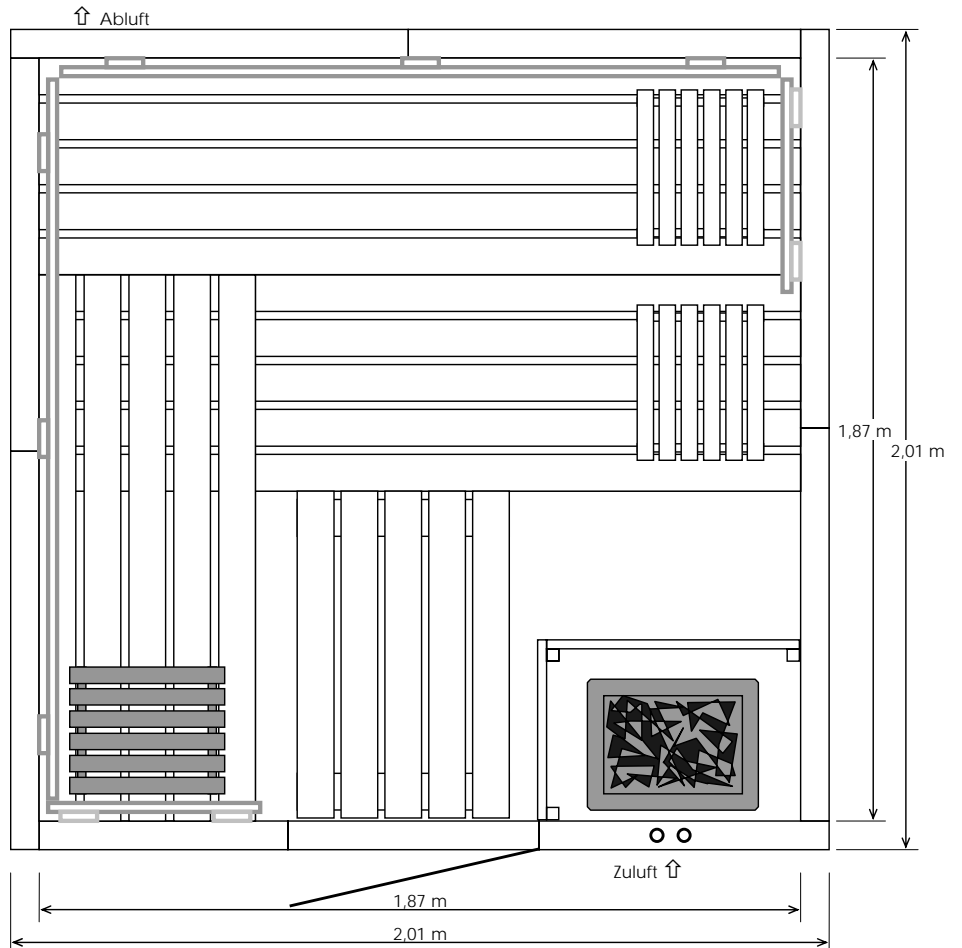

GE 2 - Porta em vidro de 8 mm com puxador em aço inoxidável no exterior e em madeira bordo no interior. A moldura é em pinho, mas não contempla soleira, e tem cerca de 1,85 m x 0,63 m. Contempla 2 dobradiças e 2 fechos de rolo internos. Pode ser em vidro bronze (15177) ou em vidro transparente (15178).

Saunas

EXKLUSIV Plantas

EXKLUSIV 1

2,01 x 1,39 x 1,98 m

EXKLUSIV 2

2,01 x 1,65 x 1,98 m

A cinzento, opcional.

Saunas

EXKLUSIV Plantas

EXKLUSIV 3

2,01 x 1,74 x 1,98 m

EXKLUSIV 4

2,01 x 2,01 x 1,98 m

A cinzento, opcional.

Saunas

EXKLUSIV Plantas

EXKLUSIV 5

2,01 x 2,36 x 1,98 m

EXKLUSIV 6.1

2,36 x 2,01 x 1,98 m

A cinzento, opcional.

Saunas

EXKLUSIV Plantas

EXKLUSIV 6