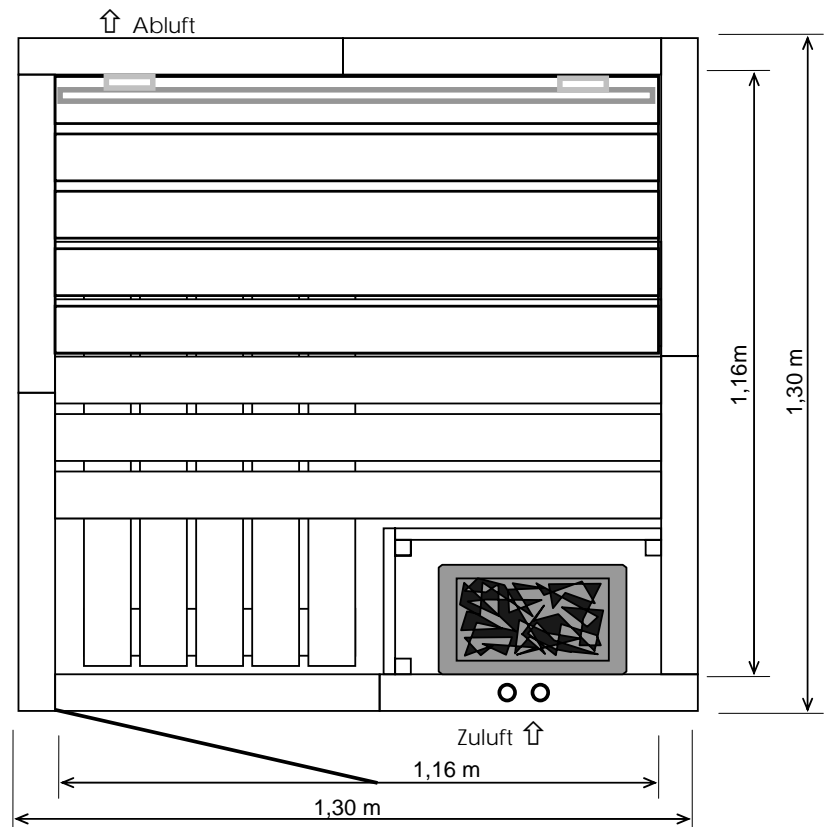

2,36 x 2,01 x 1,98 m

EXKLUSIV 7

2,01 x 2,62 x 1,98 m

A cinzento, opcional.

Saunas

EXKLUSIV Plantas

EXKLUSIV 8

2,62 x 2,01 x 1,98 m

EXKLUSIV 9 Canto

2,01 x 2,01 x 1,98 m

A cinzento, opcional.

Saunas

EXKLUSIV Plantas

EXKLUSIV 10 Canto
2,01 x 2,36 x 1,98 m

EXKLUSIV 11 Canto
2,01 x 2,62 x 1,98 m

A cinzento, opcional.

Saunas

EXKLUSIV Plantas

EXKLUSIV 12

2,10 x 2,01 x 1,98 m

EXKLUSIV Mini

1,30 x 1,30 x 1,98 m

A cinzento, opcional.

Saunas

EXKLUSIV Plantas

EXKLUSIV 13 Canto
2,01 x 1,39 x 1,98 m

EXKLUSIV 14 Canto
2,01 x 1,65 x 1,98 m

A cinzento, opcional. O calorífero é sempre opcional.

Saunas

EXKLUSIV Plantas

EXKLUSIV 15 Canto
2,01 x 1,74 x 1,98 m