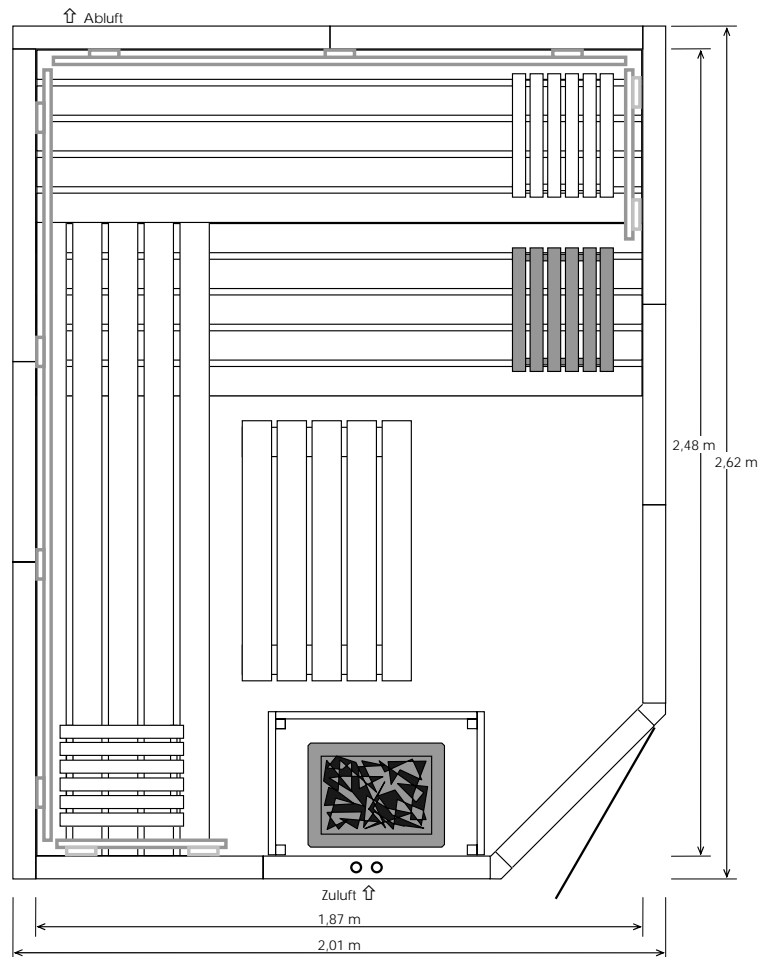

Saunas

EXKLUSIV Componentes

Porta em vidro, moldura ca. 1,85 x 0,63 m. Vidro bronze (10221) ou transparente (10241).

10219 - Cabeceira / Apoio de cabeça arqueada, em madeira abachi (31 x 38 cm).

10269 - Grelha de ventilação com portinhola feita de pinho nórdico e madeira laminada. Usada para ventilar manualmente a sauna, abrindo ou fechando a portinhola.

2,36 x 2,01 x 1,98 m

EXKLUSIV 7

2,01 x 2,62 x 1,98 m

A cinzento, opcional.

Saunas

EXKLUSIV Plantas

EXKLUSIV 8

2,62 x 2,01 x 1,98 m

EXKLUSIV 9 Canto

2,01 x 2,01 x 1,98 m

A cinzento, opcional.

Saunas

EXKLUSIV Plantas

EXKLUSIV 10 Canto
2,01 x 2,36 x 1,98 m

EXKLUSIV 11 Canto
2,01 x 2,62 x 1,98 m

A cinzento, opcional.

Saunas

EXKLUSIV Plantas

EXKLUSIV 12

2,10 x 2,01 x 1,98 m

EXKLUSIV Mini

1,30 x 1,30 x 1,98 m

A cinzento, opcional.

Saunas