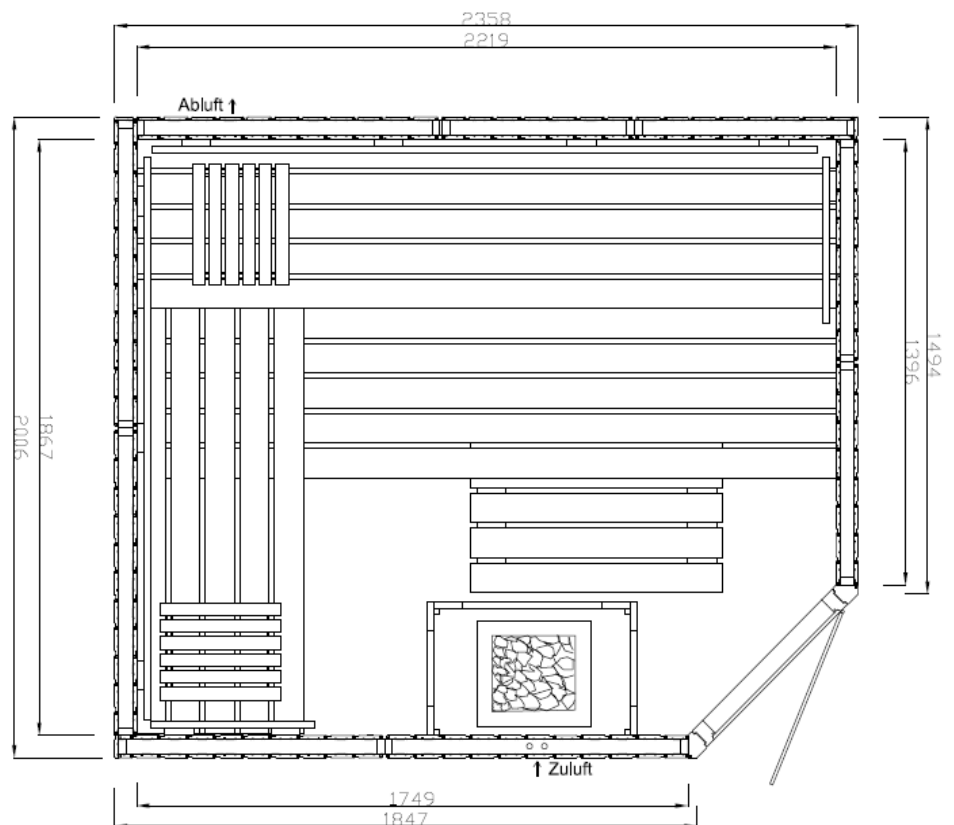

10264 - Elemento de Janela 0,61 x 1,92 m, com vidro de 4 mm transparente ou bronze de 420 x 920 mm.

10265 - Elemento de Janela 0,61 x 1,92 m, com 2 vidros de 4 mm transparentes ou bronze de 420 x 788 mm.

Saunas

EXKLUSIV Plantas

EXKLUSIV 12

2,10 x 2,01 x 1,98 m

EXKLUSIV Mini

1,30 x 1,30 x 1,98 m

A cinzento, opcional.

Saunas

EXKLUSIV Plantas

EXKLUSIV 13 Canto
2,01 x 1,39 x 1,98 m

EXKLUSIV 14 Canto
2,01 x 1,65 x 1,98 m

A cinzento, opcional. O calorífero é sempre opcional.

Saunas

EXKLUSIV Plantas

EXKLUSIV 15 Canto
2,01 x 1,74 x 1,98 m

EXKLUSIV 16.1
Canto
2,36 x 2,01 x 1,98 m

A cinzento, opcional. O calorífero é sempre opcional.

Saunas

EXKLUSIV Plantas

EXKLUSIV 17 Canto
2,62 x 2,01 x 1,98 m

EXKLUSIV 18 Canto
2,10 x 2,01 x 1,98 m

A cinzento, opcional. O calorífero é sempre opcional.