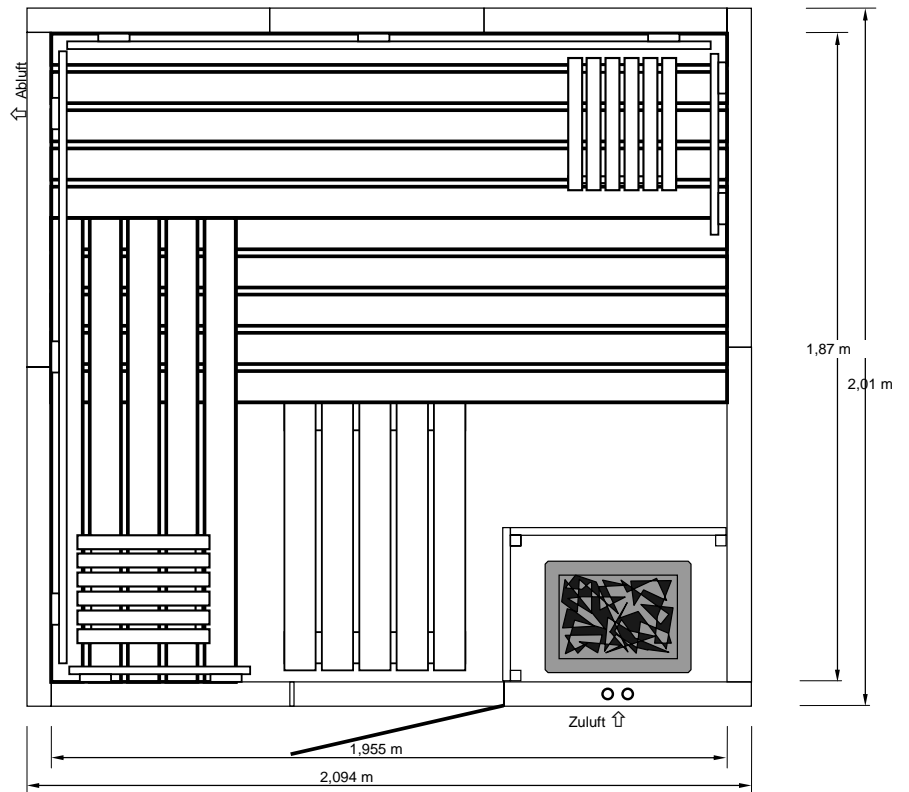

EXKLUSIV 9 Canto

2,01 x 2,01 x 1,98 m

A cinzento, opcional.

Saunas

EXKLUSIV Plantas

EXKLUSIV 10 Canto
2,01 x 2,36 x 1,98 m

EXKLUSIV 11 Canto
2,01 x 2,62 x 1,98 m

A cinzento, opcional.

Saunas

EXKLUSIV Plantas

EXKLUSIV 12

2,10 x 2,01 x 1,98 m

EXKLUSIV Mini

1,30 x 1,30 x 1,98 m

A cinzento, opcional.

Saunas