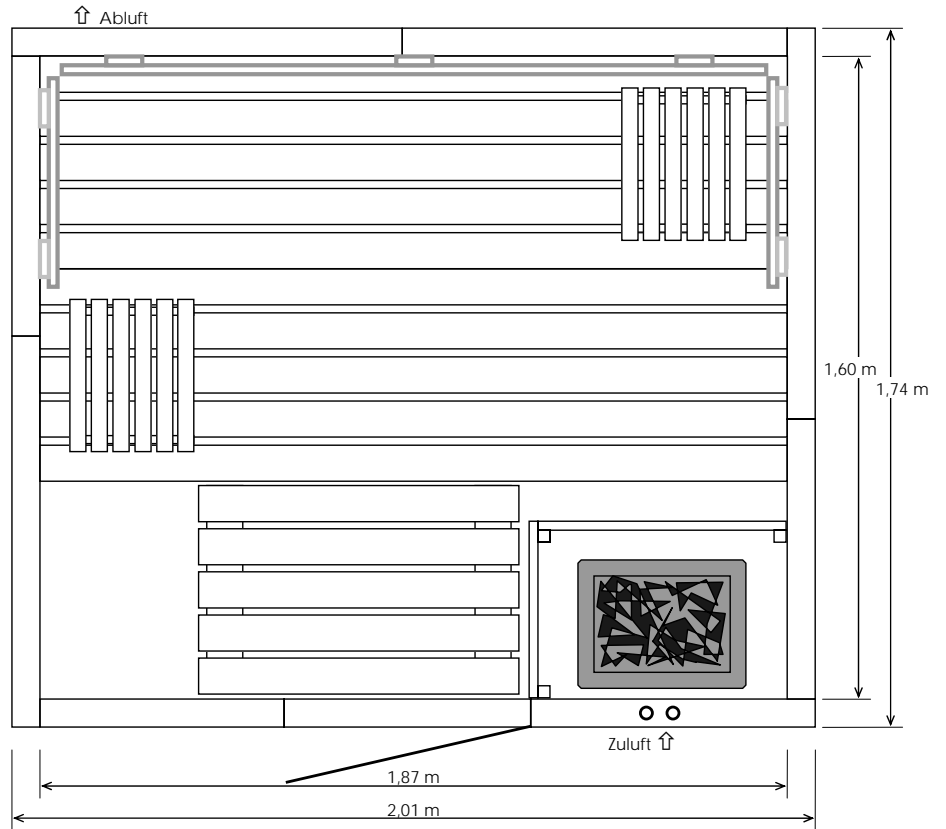

GE 2 - Porta em vidro de 8 mm com puxador em aço inoxidável no exterior e em madeira bordo no interior. A moldura é em pinho, mas não contempla soleira, e tem cerca de 1,85 m x 0,63 m. Contempla 2 dobradiças e 2 fechos de rolo internos. Pode ser em vidro bronze (15177) ou em vidro transparente (15178).

Saunas

EXKLUSIV Plantas

EXKLUSIV 1

2,01 x 1,39 x 1,98 m

EXKLUSIV 2

2,01 x 1,65 x 1,98 m

A cinzento, opcional.

Saunas

EXKLUSIV Plantas

EXKLUSIV 3

2,01 x 1,74 x 1,98 m

EXKLUSIV 4

2,01 x 2,01 x 1,98 m

A cinzento, opcional.

Saunas

EXKLUSIV Plantas