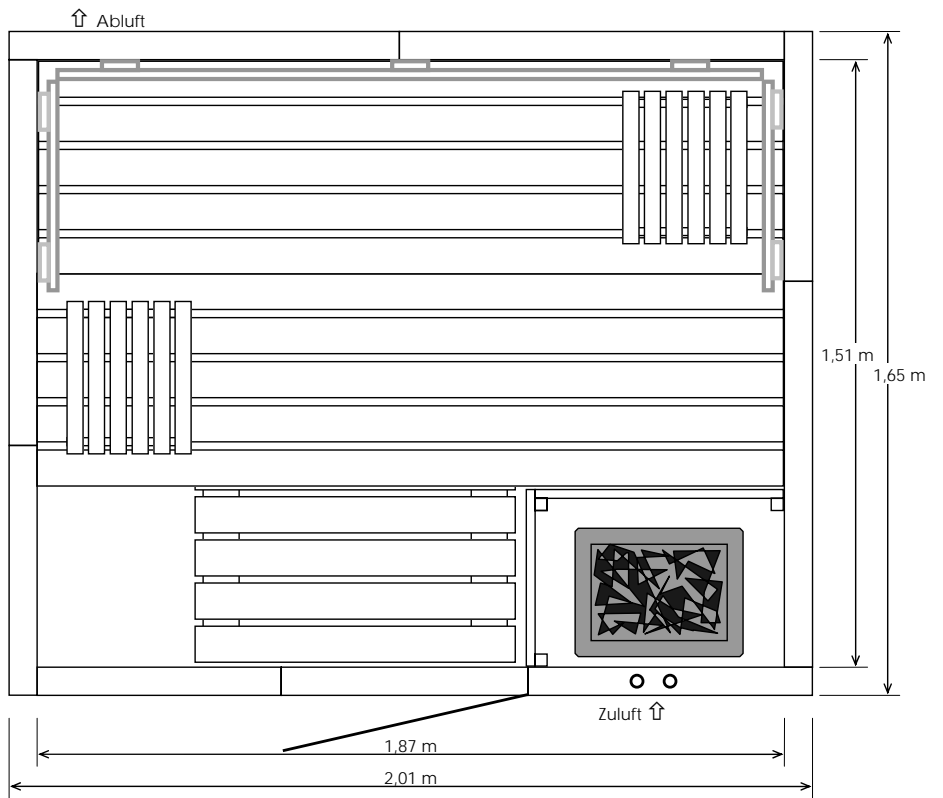

10213 - Encosto/apoio de cabeça arredondado em abachi (31 x 38 cm).

Saunas

EXKLUSIV Opcionais

Saunas

EXKLUSIV Opcionais

GE 2 - Porta em vidro de 8 mm com puxador em aço inoxidável no exterior e em madeira bordo no interior. A moldura é em pinho e tem cerca de 1,85 m x 0,63 m. Contempla 2 dobradiças e 2 fechos de rolo internos. Pode ser em vidro bronze (15169) ou em vidro transparente (15170).

GE 2 - Porta em vidro de 8 mm com puxador em aço inoxidável no exterior e em madeira bordo no interior. A moldura é em pinho, mas não contempla soleira, e tem cerca de 1,85 m x 0,63 m. Contempla 2 dobradiças e 2 fechos de rolo internos. Pode ser em vidro bronze (15177) ou em vidro transparente (15178).

Saunas

EXKLUSIV Plantas

EXKLUSIV 1

2,01 x 1,39 x 1,98 m

EXKLUSIV 2

2,01 x 1,65 x 1,98 m

A cinzento, opcional.

Saunas

EXKLUSIV Plantas

EXKLUSIV 3

2,01 x 1,74 x 1,98 m

EXKLUSIV 4

2,01 x 2,01 x 1,98 m

A cinzento, opcional.

Saunas

EXKLUSIV Plantas