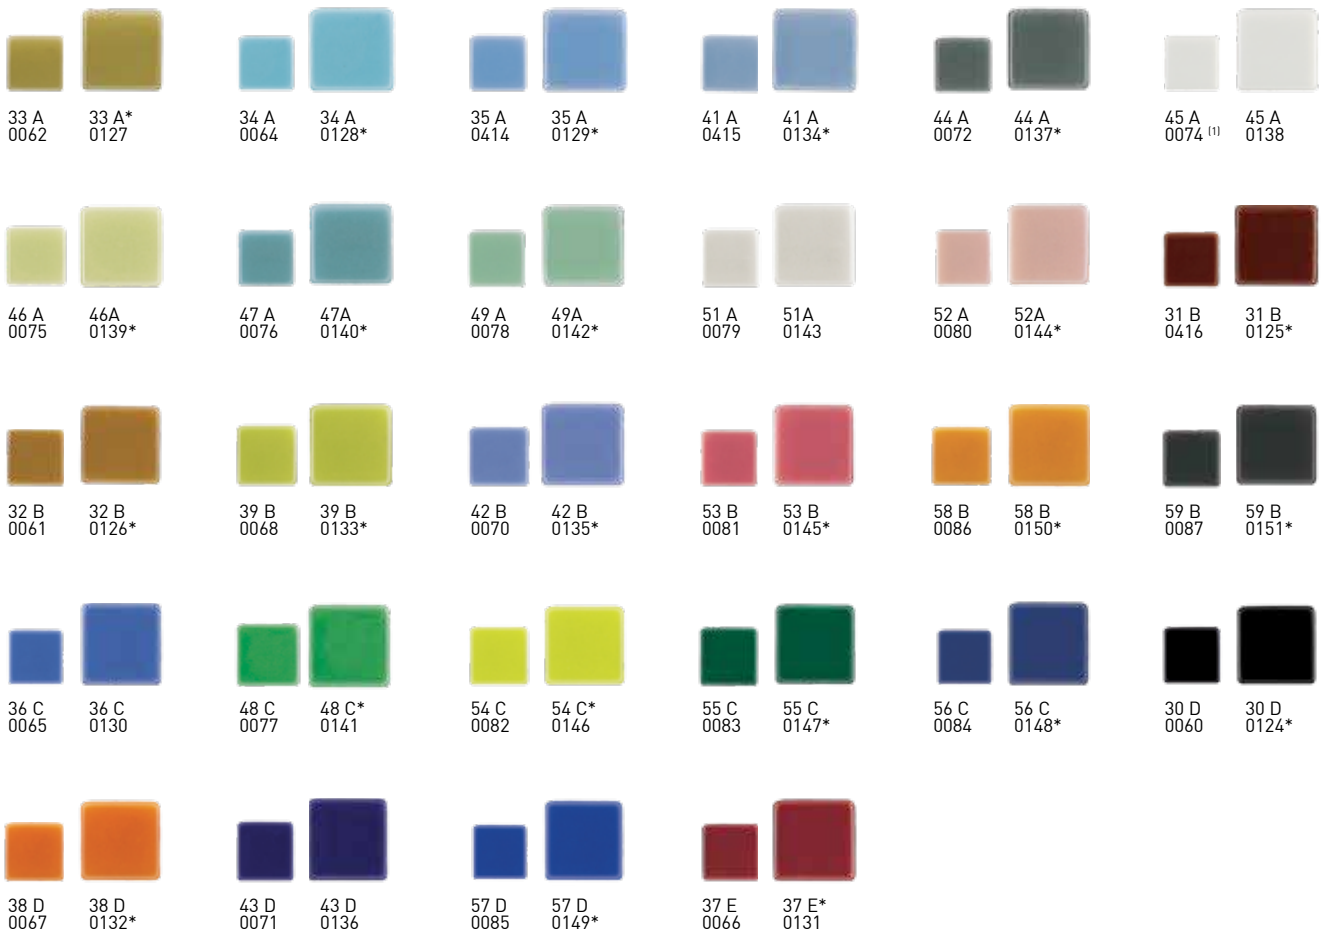

Para obter a referência completa deverá substituir os XXXX pelos 4 dígitos relativos à referência do revestimento Ezarri EZA-370-XXXX.

Ex: EZA-370-0062 corresponde à cor 33A na medida 2,5 x2,5 cm.

* Para estas referências, o pedido mínimo é de 1 paleta

Nota - a cor 45A também existe em formato 5x5 cm - sob consulta.

MODELO ANTI-DERRAPANTE (2,5X2,5 CM)

(1)

(2)

Nota: Só as referências assinaladas com 1 e 2 têm anti-derrapante.