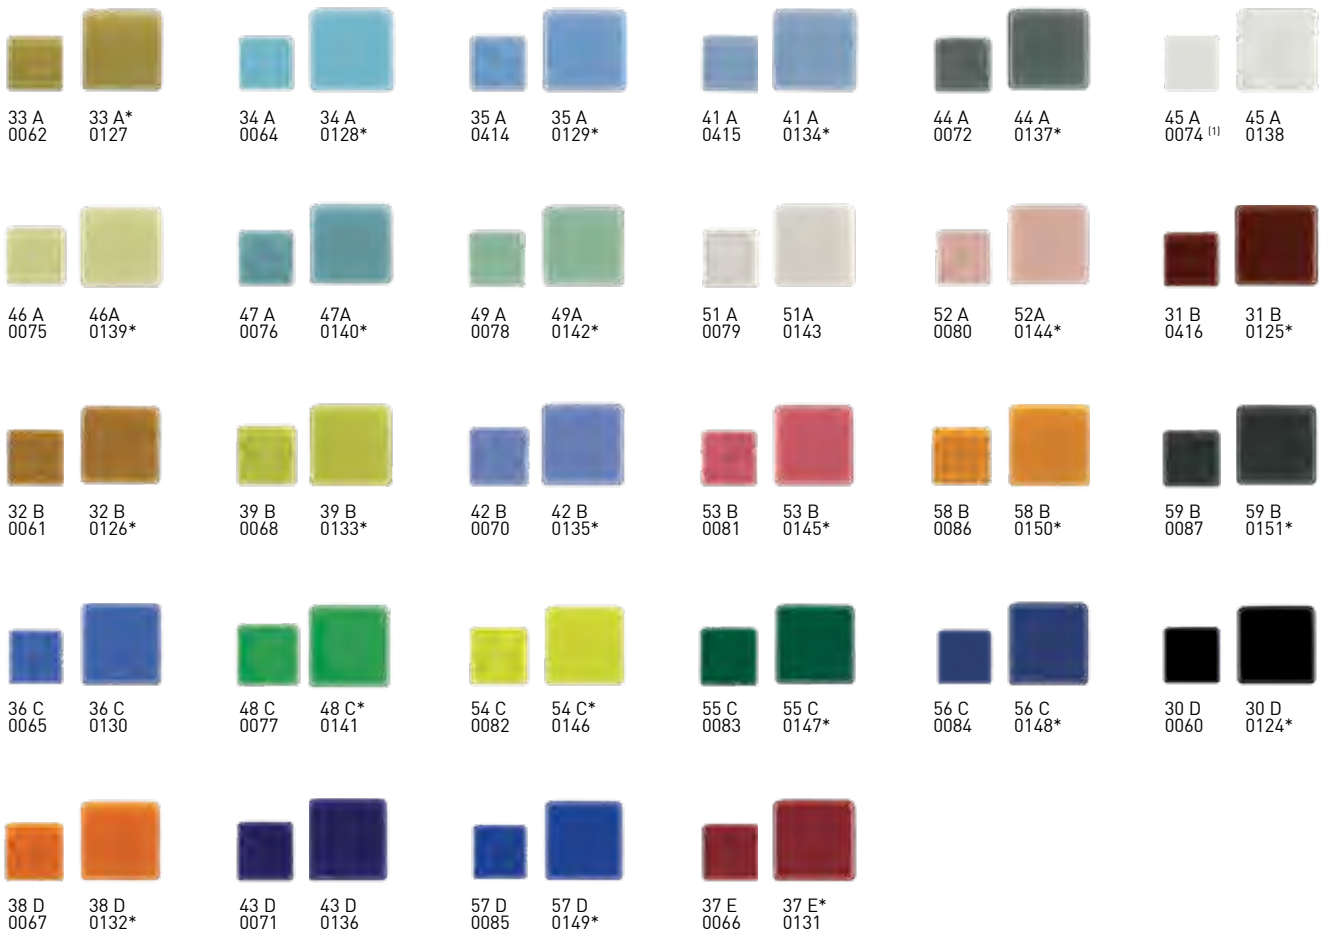

CORES - ATENÇÃO

AS CORES PODEM SOFRER ALTERAÇÕES DE COR DE LOTE PARA LOTE. PARA PEDIDOS POSTERIORES PARA A MESMA PISCINA, É CONVENIENTE ESPECIFICAR O LOTE QUE VEM INDICADO NA CAIXA.

Revestimento Ezarri

LINHA LISA

Cor
Refª
Preço

Para obter a referência completa deverá substituir os XXXX pelos 4 dígitos relativos à referência do revestimento Ezarri EZA-370-XXXX.

Ex: EZA-370-0062 corresponde à cor 33A na medida 2,5 x2,5 cm.

Ex: EZA-370-0062 corresponde à cor 33A na medida 2,5 x2,5 cm.

02 A 0025 (1)	02 A 0103	02 A 0417	04 A 0029 (1)	04 A* 0106	04 A 0160*	05 A 0031 (1)	05 A 0107	05 A 0161	07 A 0034 (1)	07 A 0109*	07 A 0163*
08 A 0036 (1)	08 A 0110	08 A 0164	10 A 0039	10 A 0112*	10 A 0166*	11 A 0041 (1)	11 A 0113*	11 A 0167*	13 A 0042	13 A 0115*	13 A 0169*
60 A 0089 (1)	60 A 0152	60 A 0178*	01 B 0023	01 B 0102	01 B 0159*	16 B 0046 (1)	16 B 0116*	16 B 0170	21 B 0051 (1)	21 B 0117	21 B 0171*
22 B 0052 (1)	22 A 0118	22 A 0172*	23 B 0054 (1)	23 B 0119*	23 B 0173*	24 B 0055	24 B 0120*	24 B 0174*	25 B 0056	25 B 0121*	25 B 0175*
26 B 0057	26 B 0122*	26 B 0413*	29 B 0059 (1)	29 B 0123	29 B 0176*	62 B 0092 (1)	62 B 0153	62 B 0179*	64 B 0093	64 B 0154*	64 B 0180*
85 B 0098 (1)	85 B 0155*	85 B 0181*	86 B 0099 (1)	86 B 0156*	86 B 0182*	96 B 0100 (1)	96 B 0157	96 B 0183	97 B 0001	97 B 0158	97 B 0184*
06 C 0032	06 C 0108*	06 C 0162*	09 C 0038 (1)	09 C 0111*	09 C 0165*	12 C 0352	12 C 0114*	12 C 0168*	03 D 0027 (2)	03 D 0105	03 D 0346