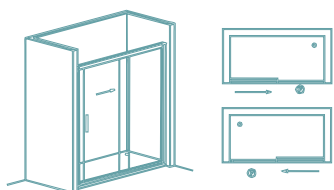

ST Roma

Medidas cm.	Referencia
115 - 120	ROMAST0001
120 - 125	ROMAST0002
125 - 130	ROMAST0003
130 - 135	ROMAST0004
135 - 140	ROMAST0005
140 - 145	ROMAST0006
145 - 150	ROMAST0007
150 - 155	ROMAST0008
155 - 160	ROMAST0009