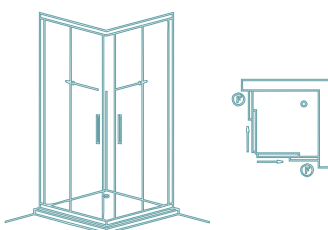

ST Londres

Medidas cm.	Referencia
80 x 80	LONDRESST0001
90 x 70	LONDRESST0002
90 x 90	LONDRESST0003
100 x 70	LONDRESST0004
100 x 80	LONDRESST0005
120 x 70	LONDRESST0006
120 x 80	LONDRESST0007
140 x 70	LONDRESST0008
140 x 80	LONDRESST0009