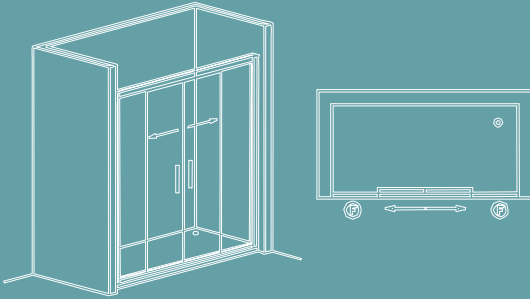

en la medida 155 - 160 cms

Entrega
express

Garantía
de calidad

Precios
Económicos

Fabricado
en España

GARANTIA
Fabricado
en España

Mampara de ducha frontal con 2 hojas correderas y 2 hojas fijas

- Acabado Cromo.
- Mampara de ducha frontal con dos hojas correderas y dos hojas fijas.
- Perfiles de compensación para una mejor adaptación de la mampara a diferentes medidas.
- Extensibilidad de 30mm por cada lado.
- Vidrio de 6mm.
- Altura Standard 1950mm.

Resguardo de ducha frontal con 2 folhas de correr e 2 fixas

- *Perfis aluminio cromado.*
- *Perfis de compensação para uma melhor adaptação do resguardo a diferentes medidas.*
- *Extesível a 30 mm de cada lado.*
- *Vidro de 6 mm.*
- *Altura standard 1950 mm.*