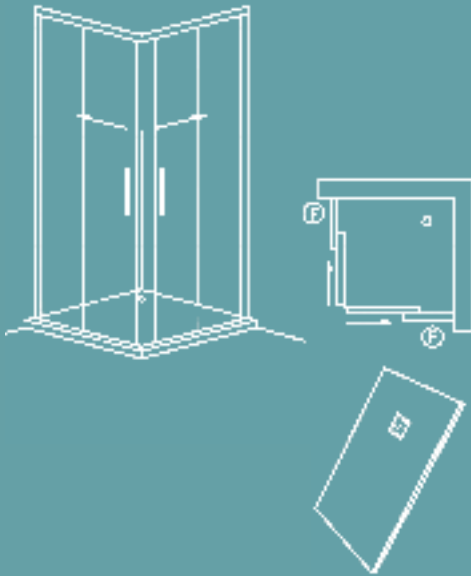

Mampara de ducha angular con dos hojas correderas y dos hojas fijas + Plato

- Acabado cromo.
- Plato Textura Pizarra en color Blanco.
- Perfiles de compensación para una mejor adaptación de la mampara a las diferentes medidas.
- Extensibilidad de 30 mm por cada lado
- Vidrio de 6 mm.
- Altura Standart 1950 mm.