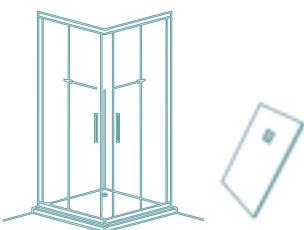

ST BOX Londres

Referencia	Descriptor
BOXLONDRESST0001	MOD.LONDRES INCOLORO + PLATO PIZARRA BCO 120*80
BOXLONDRESST0002	MOD.LONDRES INCOLORO + PLATO PIZARRA BCO 140*80
BOXLONDRESST0003	MOD.LONDRES INCOLORO + PLATO PIZARRA BCO 120*70
BOXLONDRESST0004	MOD.LONDRES INCOLORO + PLATO PIZARRA BCO 140*70