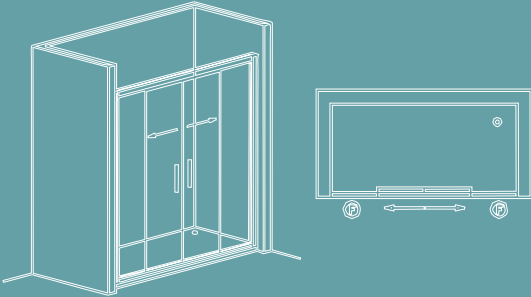

Precios
Económicos

Fabricado
en España

GARANTIA
Fabricado
en España

ST VARSOVIA

30

Mampara de ducha frontal con 2 hojas correderas y 2 hojas fijas

- Perfil Anodizado Plata Brillo.
- Mampara de ducha angular con dos hojas correderas y dos hojas fijas.
- Perfiles de compensación para una mejor adaptación de la mampara a diferentes medidas.
- Extensibilidad de 30mm por cada lado.
- Vidrio de 5mm.
- Altura Standart 1900mm