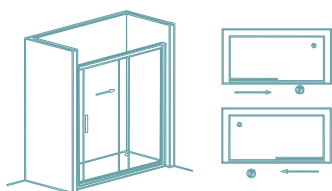

ST Varsovia

Medidas cm.	Referencia
135 - 140	VARSOVIAST0001
155 - 160	VARSOVIAST0002
160 - 165	VARSOVIAST0003
165 - 170	VARSOVIAST0004
170 - 175	VARSOVIAST0005
175 - 180	VARSOVIAST0006