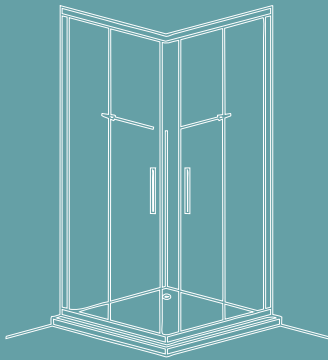

en la medida 140X80 cms

**Entrega
express**

**Garantía
de calidad**

**Precios
Económicos**

**Fabricado
en España**

GARANTIA
Fabricado
en España

ST BOX LONDRES

Mampara de ducha angular con 2 hojas correderas y 2 hojas fijas + Plato