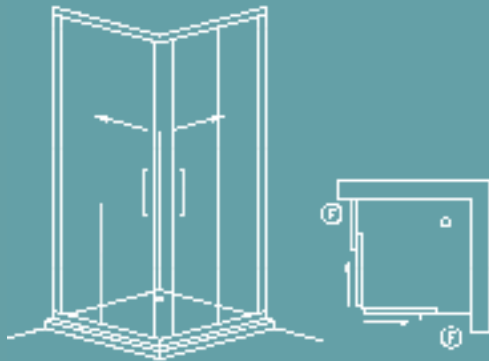

ST CANCÚN

10

Mampara de ducha angular con dos hojas correderas y dos hojas fijas

- Lacado en blanco / cromo.
- Perfiles de compensación para una mejor adaptación de la mampara a las diferentes medidas.
- Extensibilidad de 30 mm por cada lado
- Vidrio de 6 mm.
- Altura Standart 1950 mm.

Resguardo de ducha angular com duas flhas de correr e duas fixas

- Perfis alumínio lacado branco / cromado.
- Perfis de compensação para uma melhor adaptação do resguardo a diferentes medidas.
- Extensível a 30 mm de cada lado.
- Vidro de 6 mm.
- Altura standard 1950 mm.

Perfil - Perfis

Acabado
Cromo
*Acabamento
Cromado*

Lacado
Blanco
*Lacado
Branco*

Acabado - Acabamento

Vidrio Incoloro
Vidro Transparente

Vidrio Decorado Bits
Vidro Decorado Bits

Medidas estándar cm.

67-70 X 87-90

72-75 X 87-90

77-80 X 77-80

87-90 X 87-90

67-70 X 97-100

67-70 X 117-120

72-75 X 97-100

72-75 X 117-120

77-80 X 97-100

77-80 X 117-120

67-70 X 137-140

77-80 X 137-140

Precio para mampara perfil lacado blanco.

en todas las medidas estándar hasta 90 cms

Precio para mampara perfil lacado blanco.

en todas las medidas estándar hasta 100 cms

Precio para mampara perfil lacado blanco.

en todas las medidas estándar hasta 140 cms

Precio para mampara perfil cromo.

en todas las medidas estándar hasta 90 cms

Precio para mampara perfil cromo.

en todas las medidas estándar hasta 100 cms

Precio para mampara perfil cromo.

en todas las medidas estándar hasta 140 cms

MISMO PRECIO EN INCOLORO Y DECORADO

Entrega
express

Garantía
de calidad

Precios
Económicos

Fabricado
en España