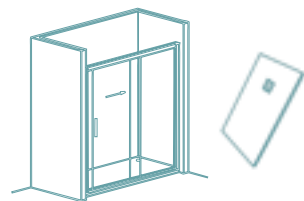

ST BOX Roma

Referencia	Descriptor
BOXROMAST0001	MOD.ROMA INCOLORO + PLATO PIZARRA BCO 120*80
BOXROMAST0002	MOD.ROMA INCOLORO + PLATO PIZARRA BCO 140*80
BOXROMAST0003	MOD.ROMA INCOLORO + PLATO PIZARRA BCO 120*70
BOXROMAST0004	MOD.ROMA INCOLORO + PLATO PIZARRA BCO 140*70