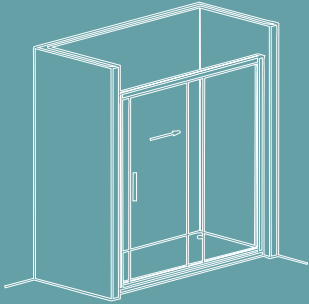

- Lacado en blanco / cromo.
- Perfiles de compensación para una mejor adaptación de la mampara a las diferentes medidas.
- Extensibilidad de 30 mm por cada lado.
- Vidrio de 6 mm.
- Altura estándar 1950 mm.

Precios
Económicos

Fabricado
en España

GARANTIA
Fabricado
en España

ST ROMA

26

Mampara de ducha frontal con una hoja corredera y una hoja fija

- Perfil Anodizado Plata Brillo.
- Mampara de ducha frontal con una hoja corredera y una hoja fija.
- Perfiles de compensación para una mejor adaptación de la mampara a diferentes medidas.
- Extensibilidad de 30mm por cada lado.
- Vidrio de 5mm.
- Altura Standart 1900mm.