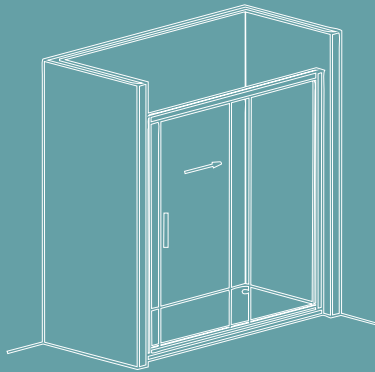

ST BOX ROMA

Mampara de ducha frontal con una hoja corredera y una hoja fija + Plato

- Anodizado Plata Brillo.
- Plato Textura Pizarra en color Blanco.
- Perfiles de compensación para una mejor adaptación de la mampara a las diferentes medidas.
- Extensibilidad de 30 mm por cada lado.
- Vidrio de 5 mm.
- Altura estándar 1900 mm.

- Plato pizarra en color blanco

Resguardo de ducha frontal con una hoja de correr e uma fixa + um plato

- Anodizado Prata Brilho.
- Plato Textura Pizarra em Cor Branco.
- Perfis de compensação para uma melhor adaptação do resguardo a diferentes medidas.
- Extensível a 30 mm de cada lado.
- Vidro de 5 mm.
- Altura standard 1900 mm.

- Plato textura pizarra em cor branco

Perfil - Perfis

Acabado Cromo
Acabamento Cromado

Precio BOX.

en la medida 120X70 cms

Precio BOX.

en la medida 120X80 cms

Acabado - Acabamento

Vidrio Incoloro
Vidro Transparente

Precio BOX.

en la medida 140X70 cms

Precio BOX.

en la medida 140X80 cms

Medidas estándar cm.

70 - 120

70 - 140

80 - 120

80 - 140

Entrega
express

Garantía
de calidad

Precios
Económicos

Fabricado
en España