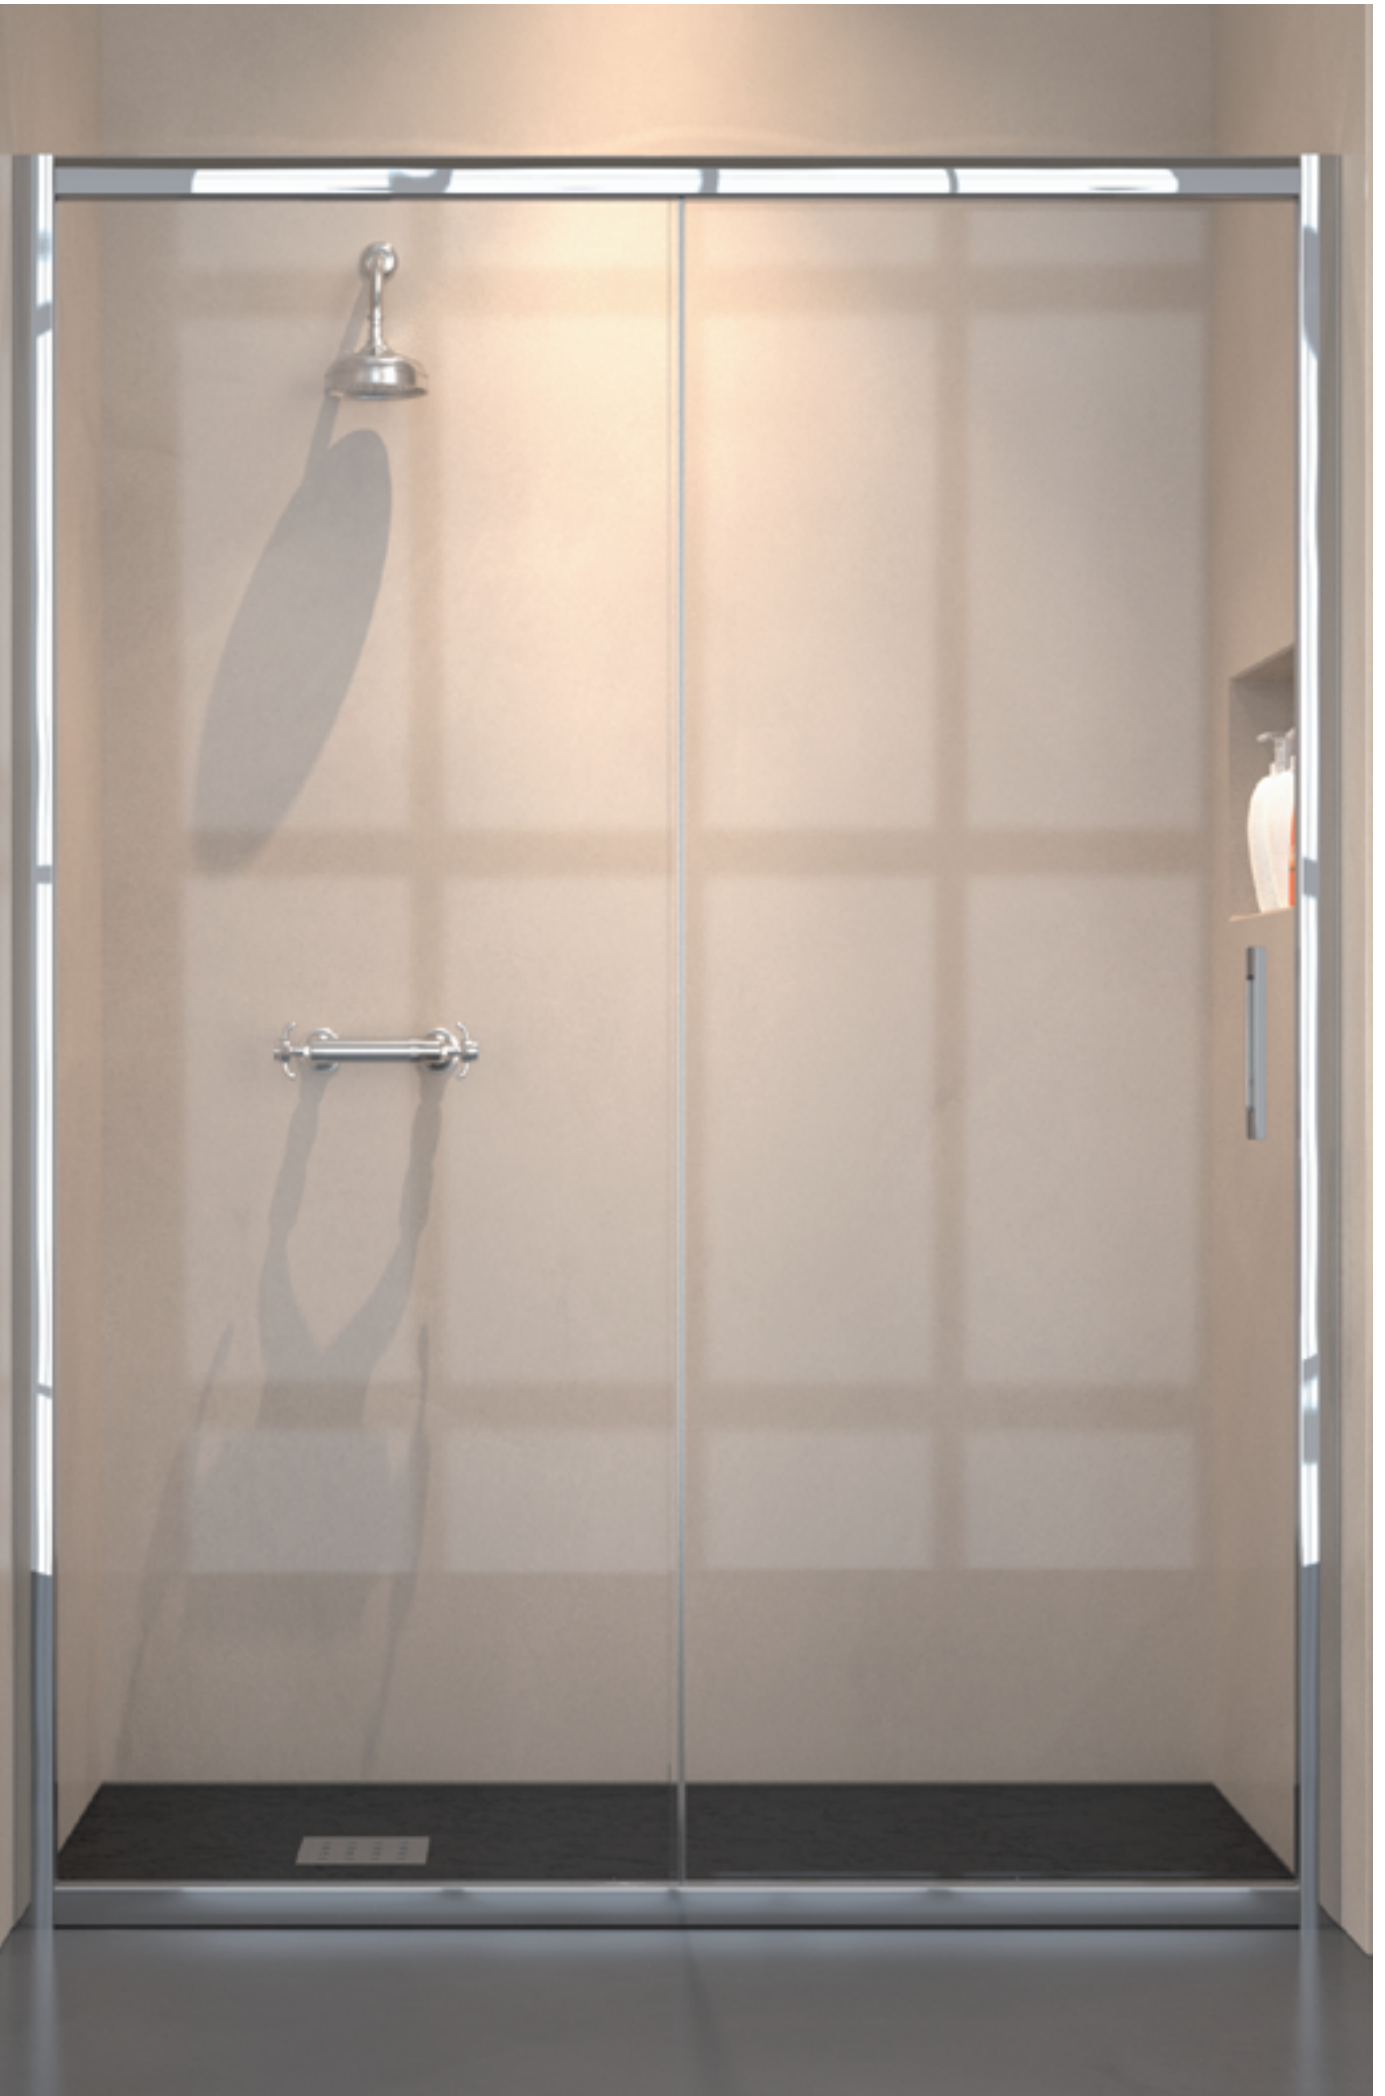

GARANTIA
Fabricado
en España