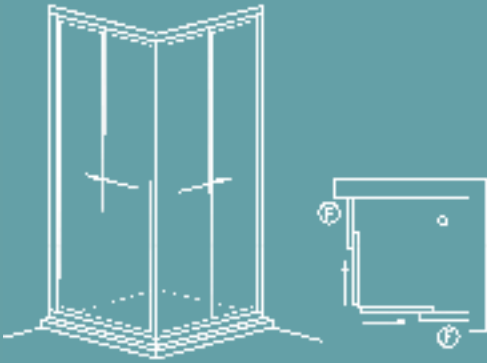

Mampara de ducha angular con dos hojas correderas y dos hojas fijas

- Lacado en blanco.
- Perfiles de compensación para una mejor adaptación de la mampara a las diferentes medidas.
- Extensibilidad de 30 mm por cada lado.
- Acrílico Agua Viva.
- Altura estándar 1870 mm.