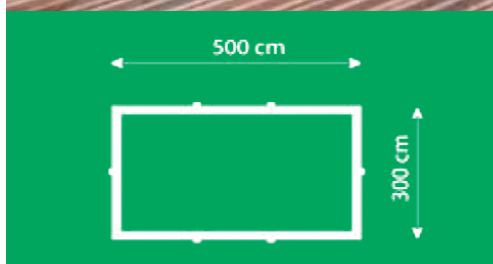

PISCINA DE MADEIRA OCTOO Ø 4,00 X 1,20 M DE ALTURA

REF.^a GDP-750-0001
Octoo 400/H120

OPÇÃO
Local técnico
125 x 75 x 114 cm

REF.^a GDP-750-0200

PISCINA DE MADEIRA QUARTOO 5,00 X 3,00 M X 1,33 DE ALTURA

REF.^a GDP-750-0015
Quartoo
500x300/H1,33

OPÇÃO
Local técnico
125 x 75 x 127 cm

REF.^a GDP-750-0203

Piscinas Gardipool

MODELO OCTOO

MOD.	DESC.	CAPEAMENTO	
		PINHO NÓRDICO REF. ^a	IPÊ REF. ^a
OCTO	400/120	GDP-750-0001	GDP-750-0500
	420/120	GDP-750-0008	GDP-750-0521
	420/133	GDP-750-0006	GDP-750-0525
	500/120	GDP-750-0002	GDP-750-0042
	500/133	GDP-750-0009	GDP-750-0526
	625/133	GDP-750-0003	GDP-750-0527