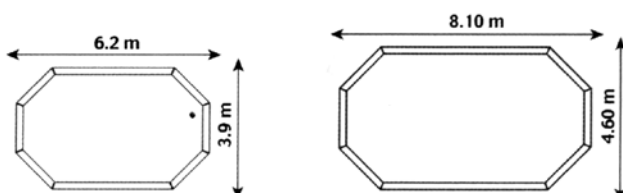

MODELO OBLONG