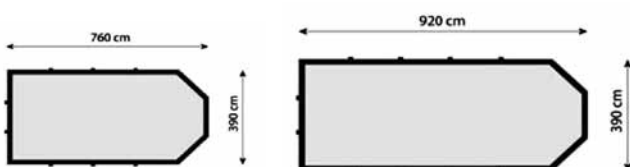

PISCINA DE MADEIRA OCTOO Ø 4,00 X 1,20 M DE ALTURA

REF.^a GDP-750-0001
Octoo 400/H120

OPÇÃO
Local técnico
125 x 75 x 114 cm

REF.^a GDP-750-0200

PISCINA DE MADEIRA QUARTOO 5,00 X 3,00 M X 1,33 DE ALTURA

REF.^a GDP-750-0015
Quartoo
500x300/H1,33

OPÇÃO
Local técnico
125 x 75 x 127 cm

REF.^a GDP-750-0203

Piscinas Gardipool

MODELO OCTOO

MOD.	DESC.	CAPEAMENTO	
		PINHO NÓRDICO REF. ^a	IPÊ REF. ^a
OCTO	400/120	GDP-750-0001	GDP-750-0500
	420/120	GDP-750-0008	GDP-750-0521
	420/133	GDP-750-0006	GDP-750-0525
	500/120	GDP-750-0002	GDP-750-0042
	500/133	GDP-750-0009	GDP-750-0526
	625/133	GDP-750-0003	GDP-750-0527

* Promoção especial - ver pág. 95

MODELO OBLONG

MOD.	DESC.	CAPEAMENTO	
		PINHO NÓRDICO REF. ^a	IPÊ REF. ^a
OBLONG	390x620/120	GDP-750-0010	GDP-750-0508
	390x620/133	GDP-750-0004	GDP-750-0528
	390x620/146	GDP-750-0005	GDP-750-0011
	460x810/133	GDP-750-0012	GDP-750-0513
	460x810/146	GDP-750-0013	GDP-750-0014

MODELO RECTOO

MODELO	DESCRIÇÃO	CAPEAMENTO	
		PINHO NÓRDICO REF. ^a	IPÊ REF. ^a
RECTOO	390 x 760/133	-	GDP-750-0556
	390 x 920/146	-	GDP-750-0564

MODELO QUARTOO

MODELO	DESCRIÇÃO	PINHO NÓRDICO REF. ^a	CAPEAMENTO IPÊ REF. ^a
QUARTOO	300x500/133	GDP-750-0015	GDP-750-0150
	350x350/133	GDP-750-0563	GDP-750-0565
	350x660/133	-	- GDP-750-0151
	390x820/146	-	- GDP-750-0152
	350x980/146	-	- GDP-750-0062