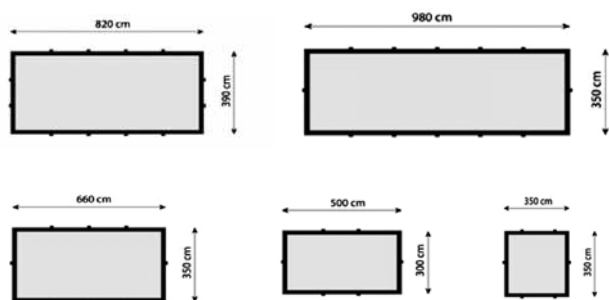

PISCINA DE MADEIRA OCTOO Ø 4,00 X 1,20 M DE ALTURA

REF.^a GDP-750-0001
Octoo 400/H120

OPÇÃO
Local técnico
125 x 75 x 114 cm

REF.^a GDP-750-0200

PISCINA DE MADEIRA QUARTOO 5,00 X 3,00 M X 1,33 DE ALTURA

REF.^a GDP-750-0015
Quartoo
500x300/H1,33

OPÇÃO
Local técnico
125 x 75 x 127 cm

REF.^a GDP-750-0203

Piscinas Gardipool

MODELO OCTOO

MOD.	DESC.	CAPEAMENTO	
		PINHO NÓRDICO REF. ^a	IPÊ REF. ^a
OCTO	400/120	GDP-750-0001	GDP-750-0500
	420/120	GDP-750-0008	GDP-750-0521
	420/133	GDP-750-0006	GDP-750-0525
	500/120	GDP-750-0002	GDP-750-0042
	500/133	GDP-750-0009	GDP-750-0526
	625/133	GDP-750-0003	GDP-750-0527

* Promoção especial - ver pág. 95

MODELO OBLONG

MOD.	DESC.	CAPEAMENTO	
		PINHO NÓRDICO REF. ^a	IPÊ REF. ^a
OBLONG	390x620/120	GDP-750-0010	GDP-750-0508
	390x620/133	GDP-750-0004	GDP-750-0528
	390x620/146	GDP-750-0005	GDP-750-0011
	460x810/133	GDP-750-0012	GDP-750-0513
	460x810/146	GDP-750-0013	GDP-750-0014

MODELO RECTOO

MODELO	DESCRIÇÃO	CAPEAMENTO	
		PINHO NÓRDICO REF. ^a	IPÊ REF. ^a
RECTOO	390 x 760/133	-	GDP-750-0556
	390 x 920/146	-	GDP-750-0564

MODELO QUARTOO

MODELO	DESCRIÇÃO	PINHO NÓRDICO REF. ^a	CAPEAMENTO IPÊ REF. ^a
QUARTOO	300x500/133	GDP-750-0015	GDP-750-0150
	350x350/133	GDP-750-0563	GDP-750-0565
	350x660/133	-	- GDP-750-0151
	390x820/146	-	- GDP-750-0152
	350x980/146	-	- GDP-750-0062