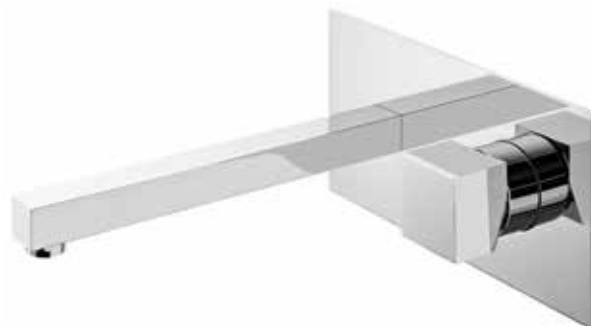

MONOCOMANDO LAVATÓRIO DE PAREDE CROMADO

SINGLE LEVER BUILT-IN BASIN MIXER WITH WALL FLANGE

MITIGEUR LAVABO À ENCASTRER AVEC BRIDE MURAL