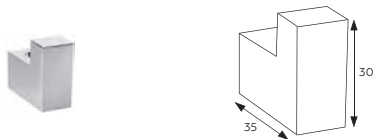

072340043035

CABIDE LATÃO
ROBE HOOK
CROCHET MURALE