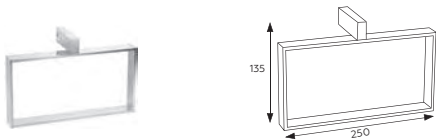

07234001250

TOALHEIRO BIDÉ ARGOLA LATÃO 250mm
TOWEL RING 250mm
PORTE-SERVIETTES ANNEAU 250mm