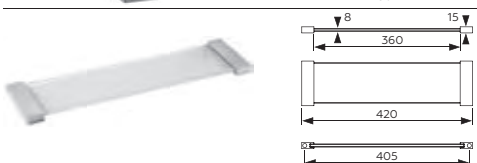

07234006760

PRATELEIRA VIDRO/LATÃO CROMADO 420mm
SHELF GLASS/CHROME BRASS 420mm
TABLETTE VERRE/LAITON CHROMÉ 420mm