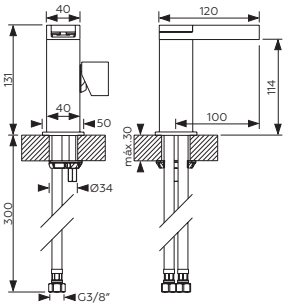

010NAS20

MONOCOMANDO BIDÉ

(Inclui válvula clic clac + 2 torneiras esquadria 1/2*3/8 com filtro)
SINGLE LEVER BIDET MIXER (click-clack waste and tap 1/2x3/8 with filter)
MITIGEUR BIDET (clic-clac vidage et robinet 1/2x3/8 avec filtre)