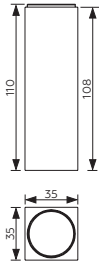

AUMENTO MONOCOMANDO LAVATÓRIO 110mmx35mm + KIT BICHAS
EXTENSION FOR SINGLE LEVER BASIN MIXER 110MMX35MM + FLEXIBLE HOSE SET
EXTENSION POUR MITIGEUR LAVABO 110MMX35MM + FLEXIBLE ENSEMBLE.

010QUAD050A
+
010AC840A