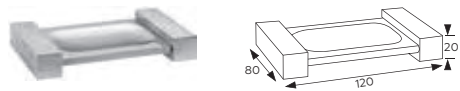

07234001510

ESTANTE LATÃO 500mm
SHELF 500mm
TABLETTE 500mm

07234001250

TOALHEIRO BIDÉ ARGOLA LATÃO 250mm
TOWEL RING 250mm
PORTE-SERVIETTES ANNEAU 250mm

07234002240

SABONETEIRA BANHEIRA/DUCHE LATÃO 240mm
SOAP DISH 240mm
PORTE-SAVON 240mm