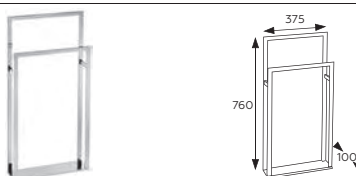

07234053601

PORTA PIAÇABA CHÃO LATÃO
TOILET BRUSH SET | PORTE-BROSSE WC

07234053602

PORTA PIAÇABA PAREDE LATÃO
WALL TOILET BRUSH SET | PORTE-BROSSE MURAL DE WC

07234006760

PRATELEIRA VIDRO/LATÃO CROMADO 420mm
SHELF GLASS/CHROME BRASS 420mm
TABLETTE VERRE/LAITON CHROMÉ 420mm