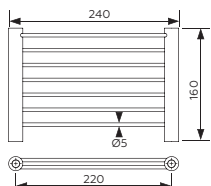

07234101400

TOALHEIRO LAVATÓRIO LATÃO 400mm
TOWEL RAIL 400mm
PORTE-SERVIETTE 400mm

07234101250

TOALHEIRO BIDÉ LATÃO 250mm
TOWEL RAIL 250mm
PORTE-SERVIETTE 250mm

07234103150

PORTA ROLOS SIMPLS LATÃO
TOILET ROLL HOLDER
RANGE-ROULEAUX WC