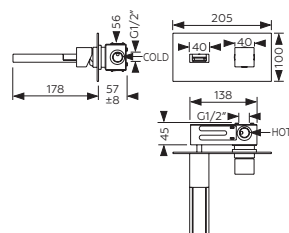

BATH MIXER WITH SPOUT, DIVERTER, HAND-SHOWER, FLEXIBLE AND SUPPORT
MITIGEUR BAIN MURAL AVEC BEC, INVERSEUR, DOUCHETTE, FLEXIBLE ET SUPPORT

010NAS070

MONOCOMANDO LAVATÓRIO DE PAREDE COM ESPELHO COMPLETO

SINGLE LEVER BUILT-IN BASIN MIXER WITH WALL FLANGE
MITIGEUR LAVABO À ENCASTRER AVEC BRIDE MURALE