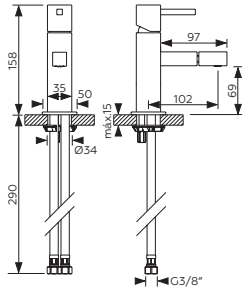

MONOCOMANDO BIDÉ COM PERNO
(Inclui válvula clic clac + 2 torneiras esquadria 1/2*3/8 com filtro)
SINGLE LEVER BIDET MIXER, WITH BOLT (click-clack waste and tap 1/2x3/8 with filter)
MITIGEUR BIDET, AVEC BOULON (clic-clac vidage et robinet 1/2x3/8 avec filtre)

010QUAD20R