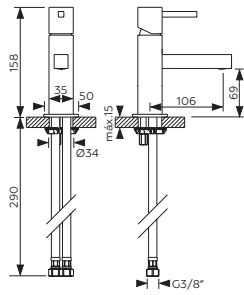

QUADRA

CROMADO
CHROMED | CHROMÉ

MONOCOMANDO LAVATÓRIO COM PERNO
(Inclui válvula clic clac + 2 torneiras esquadria 1/2*3/8 com filtro)
BASIN MIXER, WITH BOLT (click-clack waste and tap 1/2x3/8 with filter)
MITIGEUR LAVABO, AVEC BOULON (vidage clic-clac et robinet 1/2x3/8 avec filtre)

010QUAD011R

AUMENTO MONOCOMANDO LAVATÓRIO 110mmx35mm + KIT BICHAS
EXTENSION FOR SINGLE LEVER BASIN MIXER 110MMX35MM + FLEXIBLE HOSE SET
EXTENSION POUR MITIGEUR LAVABO 110MMX35MM + FLEXIBLE ENSEMBLE.

010QUAD050A
+
010AC840A