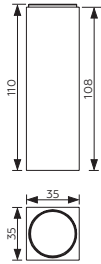

010NAS050B
+
010AC840A

AUMENTO MONOCOMANDO LAVATÓRIO 110mmx40mm

+ KIT BICHAS
EXTENSION FOR SINGLE LEVER BASIN MIXER 110mmx40mm + FLEXIBLE HOSE SET
EXTENSION POUR MITIGEUR LAVABO 110mmx40mm + FLEXIBLE ENSEMBLE.