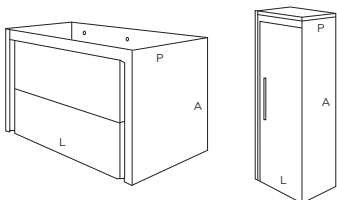

MUSSULO

L	P	A
790	430	540
350	250	1150

MÓVEL MUSSULO BRANCO/WENGUÉ AOK (Ver lavatórios 800mm p.283)
CABINET MUSSULO WHITE/WENGE AOK (See washbasins 800mm p.283)
MEUBLE MUSSULO BLANC/WENGE AOK (Voir lavabos 800mm p.283)

0860081080

COLUNA MUSSULO BRANCO/WENGUÉ AOK
COLUMN MUSSULO WHITE/WENGE AOK | COLONNE MUSSULO BLANC/WENGE AOK

0860081035