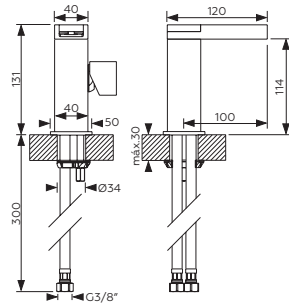

NASCENTE

CROMADO
CHROMED | CHROMÉ

010NAS10

MONOCOMANDO LAVATÓRIO

(Inclui válvula clic clac + 2 torneiras esquadria 1/2*3/8 com filtro)
SINGLE LEVER BASIN MIXER (click-clack waste and tap 1/2x3/8 with filter)
MITIGEUR LAVABO (vidage clic-clac et robinet 1/2x3/8 avec filtre)

010NAS050B
+
010AC840A

AUMENTO MONOCOMANDO LAVATÓRIO 110mmx40mm

+ KIT BICHAS
EXTENSION FOR SINGLE LEVER BASIN MIXER 110mmx40mm + FLEXIBLE HOSE SET
EXTENSION POUR MITIGEUR LAVABO 110mmx40mm + FLEXIBLE ENSEMBLE.