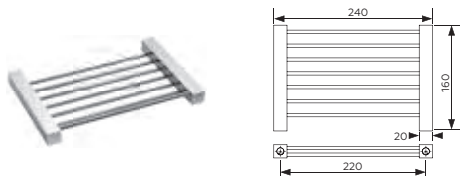

07234002240

SABONETEIRA BANHEIRA/DUCHE LATÃO 240mm
SOAP DISH 240mm
PORTE-SAVON 240mm