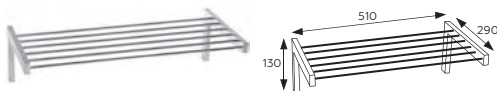

TOALHEIRO BANHEIRA LATÃO 565mm
TOWEL RAIL 565mm
PORTE-SERVIETTE 565mm

07234001400

TOALHEIRO LAVATÓRIO LATÃO 415mm
TOWEL RAIL 415mm
PORTE-SERVIETTE 415mm

07234001265

TOALHEIRO BIDÉ LATÃO 265mm
TOWEL RAIL 265mm
PORTE-SERVIETTE 265mm