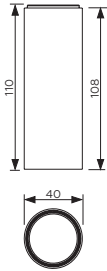

010CIL050B
+
010AC840A

AUMENTO MONOCOMANDO LAVATÓRIO 110mmx35mm + KIT BICHAS
EXTENSION FOR SINGLE LEVER BASIN MIXER 110MMX35MM + FLEXIBLE HOSE SET
EXTENSION POUR MITIGEUR LAVABO 110MMX35MM + FLEXIBLE ENSEMBLE.