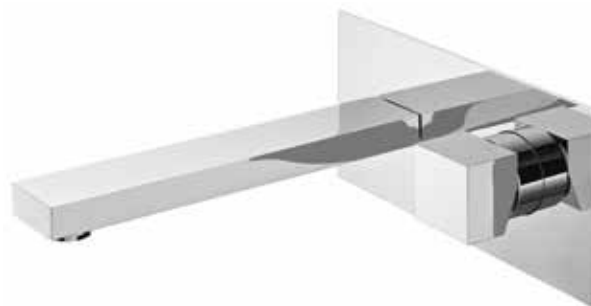

MONOCOMANDO LAVATÓRIO DE PAREDE CROMADO

SINGLE LEVER BUILT-IN BASIN MIXER WITH WALL FLANGE
MITIGEUR LAVABO À ENCASTRER AVEC BRIDE MURAL