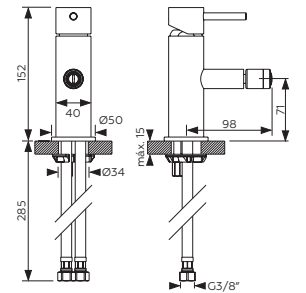

010CIL20R

MONOCOMANDO BIDÉ COM PERNO
(Inclui válvula clic clac + 2 torneiras esquadria 1/2*3/8 com filtro)
SINGLE LEVER BIDET MIXER, WITH BOLT (click-clack waste and tap 1/2x3/8 with filter)
MITIGEUR BIDET, AVEC BOULON (clic-clac vidage et robinet 1/2x3/8 avec filtre)

← 286
▼ 287