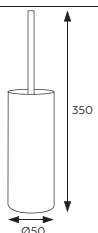

07234102240

SABONETEIRA BANHEIRA/DUCHE LATÃO 240mm
SOAP DISH 240mm
PORTE-SAVON 240mm

07233685

DOSEADOR DE SABONETE
SOAP DISPENSER
DISTRIBUTEUR SAVON

0723410460

CABIDE LATÃO
ROBE HOOK
CROCHET MURALE

07234153501