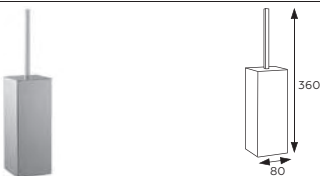

07234002120

SABONETEIRA LAVATÓRIO 120mm
BASIN SOAP DISH 120mm
BASSIN DE SAVON 120mm

07234003150

PORTA ROLOS SIMPLES LATÃO
TOILET ROLL HOLDER
RANGE-ROULEAUX WC

072340043035

CABIDE LATÃO
ROBE HOOK
CROCHET MURALE