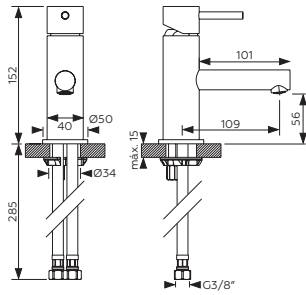

010QUAD40R

MONOCOMANDO LAVATÓRIO DE PAREDE COM ESPELHO COMPLETO
SINGLE LEVER BUILT-IN BASIN MIXER WITH WALL FLANGE
MITIGEUR LAVABO À ENCASTRER AVEC BRIDE MURALE

010QUAD070

CILÍNDRICA

CROMADO
CHROMED | CHROMÉ