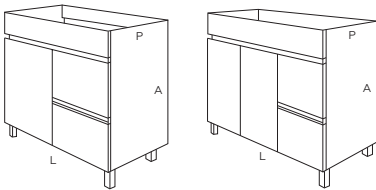

LUENA

L	P	A
790	430	810
990	430	810

BRANCO (10)
WHITE (10)
BLANC (10)

WENGUÉ (13)
WENGUE (13)
WENGE (13)

MÓVEL LUENA 800mm (1 porta e 1/2 + 1 gaveta)
CABINET LUENA 800mm (1 door and 1/2 + 1 drawer) 086005XX80
MEUBLE LUENA 800mm (1 porte et 1/2 + 1 tir)

MÓVEL LUENA 1000mm (2 portas e 1/2 + 1 gaveta)
CABINET LUENA 1000mm (2 doors and 1/2 + 1 drawer) 086005XX100
MEUBLE LUENA 1000mm (2 ports et 1/2 + 1 tir)

Substituir XX pela cor | Ver lavatórios p.283
Replace XX by color | See washbasins p.283 / Remplacer XX per couleur | Voir lavabos p.283

◀ 280
¥ 281