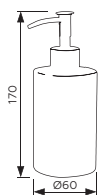

07233685

DOSEADOR DE SABONETE
SOAP DISPENSER
DISTRIBUTEUR SAVON