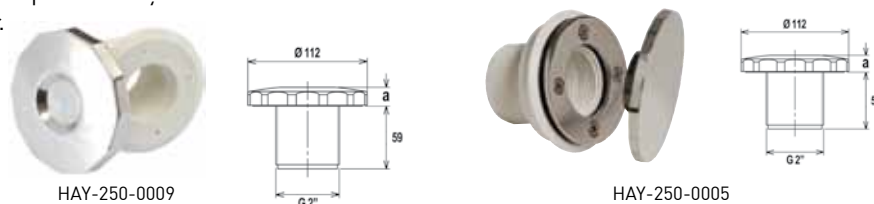

REF.^a	DESCRIÇÃO
FLX-250-0009	Betão. R. macho 2" / R. Fêmea 1" 1/2
FLX-250-0005	Liner e Poliéster R. Macho 2" / R. Fêmea 1" 1/2