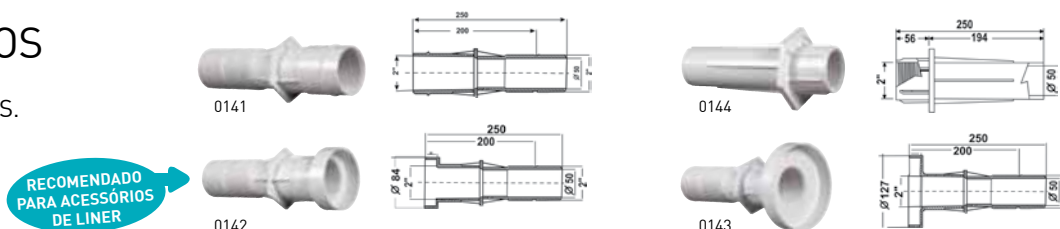

PASSAMUROS

- Passamuros em ABS.
- Cor branca.

REF.^a	DESCRIÇÃO	CX
HAY-250-0141	2" - 50 colar	35
HAY-250-0144	63 - 50 colar	24
HAY-250-0142	P/ acessórios liner e projectores Mini Led	50
HAY-250-0143	P/ projectores Mini Led	20