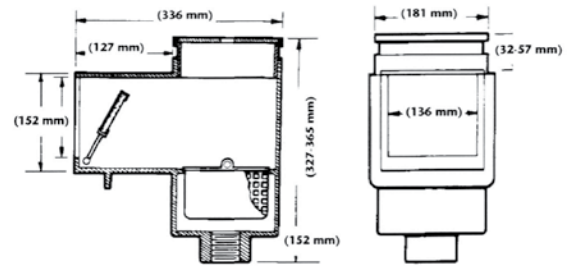

REF.^a	DESCRIÇÃO
HAY-250-0176	Sem extensão para betão
HAY-250-1706	Com extensão para betão

REGULADOR DE NÍVEL

- Regulador de nível em ABS branco.
- Entrada de 3/8" - saída inferior 50 mm para colar.
- Mecanismo de precisão de nylon, compatível com tratamento de sal.
- Redutor de pressão e válvula anti-retorno.