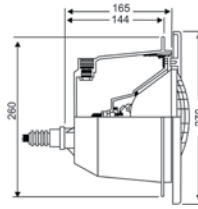

PROJECTORES HAYWARD

- Projectores em ABS branco.
- 300 Wats 12 Volts.
- Inclui cabo eléctrico de 2,2 m à prova de água.
- Passacabos incluído, excepto nos modelos sem nicho.

REF.^a	DESCRIÇÃO
HAY-300-0014	Projector Design p/ Betão
HAY-300-0015	Projector Design p/ Liner
HAY-300-0017	Projector p/Painel
HAY-300-0016	Projector s/ Nicho (Óptica + Aro de Acabamento)
HAY-300-0001	Projector Eurolite p/Betão
HAY-300-0002	Projector Eurolite p/Liner
HAY-301-0501	Projector s/ Nicho Eurolite

0001

0002

0014

0015

PROJECTORES FLEXINOX COM ESPELHOS EM INOX 316

- Projector inox 300W 12V sem cabo eléctrico AISI316.

AISI
316

REF.^a	DESCRIÇÃO
FLX-300-0003	Projetor inox para betão
FLX-300-0001	Projetor inox para liner

PROJETOR UNIVERSAL ELEGANCE

- Projector adaptável a qualquer nicho existente PAR 56, com garras laterais ajustáveis.
- Inclui lâmpada de 300w - 12V e cabo de 1,5 m.

REF.^a	DESCRIÇÃO
WEL-301-0013	Projetor universal Elegance