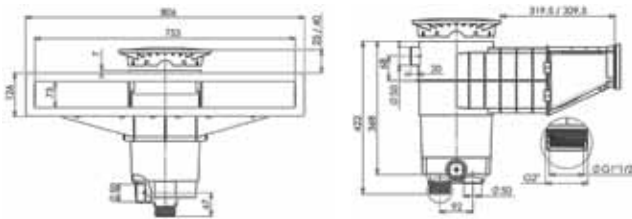

REF.^a	DESCRIÇÃO
WEL-250-0070	Skimmer A800 branco
WEL-250-0131	Skimmer A800 antracite
WEL-250-0128	Skimmer A800 azul
WEL-250-0129	Skimmer A800 areia
WEL-250-0098	Skimmer A800 inox 316

SKIMMER A400 DESIGN

Skimmer design de boca larga para liner e betão. Ligações de 1 1/2" int - 2" ext

NOVIDADE
2016