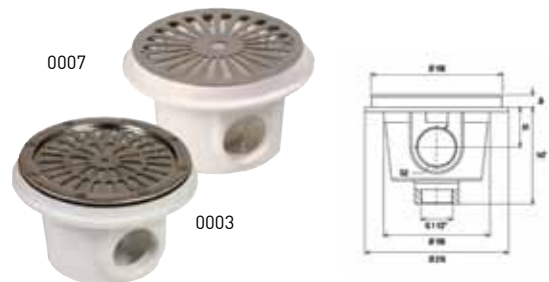

RALOS DE FUNDO EM ABS

- Ralos de fundo com corpo em ABS e grelha em aço inox 316
- Ligações de 1 1/2" interior.
- Caudal de 5 a 15 m³/h

REF.ª	DESCRIÇÃO
FLX-250-0007	Betão. R. fêmea 2" - grelha em inox
FLX-250-0003	Liner e Poliester. R. fêmea 2" - grelha em inox