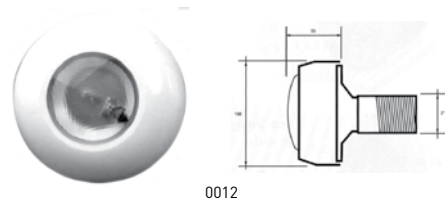

Projectores

PROJECTORES DE HALOGÉNEO HAYWARD

REF.^a	DESCRIÇÃO
HAY-300-0012	Projector halogéneo 100 Wats p/ betão - extra plano
HAY-300-0007	Projector halogéneo 100 Wats p/ liner - extra plano
HAY-251-0521	Porca de aperto

0012

LÂMPADAS

REF.^a	DESCRIÇÃO
PSL-300-0008	Lampada 300w-12V 56Par
HAY-301-0003	Lampada halogéneo 100w-12V
HAY-301-0020	Lampada halogéneo 75w-12V