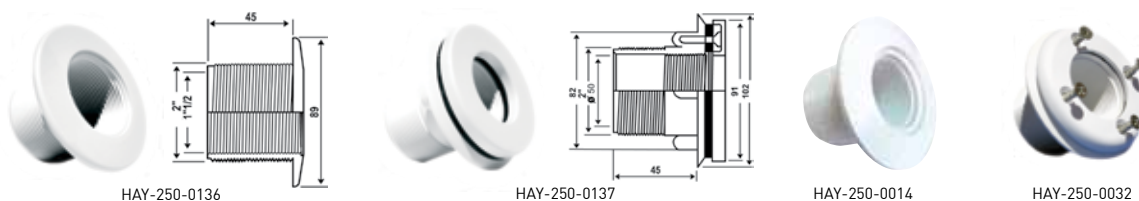

HAY-250-0005

ACESSÓRIOS PARA SKIMMERS HAYWARD

| REF. ^a | DESCRIÇÃO |
|---------------------|---|
| HAY-250-0119 | Skim Vac |
| HAY-250-0017 | Junção recta 1 1/2" c/ junta de estanqueidade |
| HAY-250-0018 | Junção recta 1 1/2" |
| HAY-250-1618 | Skimvac p/ skimmer série SP1090 |
| HAY-250-0181 | Skimvac p/ skimmer série SP1080 |
| HAY-250-1538 | Junção recta 1 1/2" |
| HAY-250-0178 | Cotovelo 1 1/4" |
| HAY-250-0179 | Junção recta 1 1/2" - 1 1/4" |
| HAY-250-0120 | Manga p/ skimmer Design ou Premium |
| HAY-250-1587 | Casquilho p/ skimmers da série SP1080 |
| HAY-451-0544 | Redução 2" - 1 1/2" |

Tomadas de Vácuo

TOMADAS DE VÁCUO

- Tomada de vácuo em ABS branco.
- Ligações: rosca exterior a 2" ou interior de 1 1/2" de colar.
- 5 a 6 m³/h.

| REF. ^a | DESCRIÇÃO |
|-------------------|----------------------------|
| HAY-250-0136 | Tomada de vácuo para betão |
| HAY-250-0137 | Tomada de vácuo para liner |
| HAY-250-0014 | Tomada de vácuo para betão |
| HAY-250-0032 | Tomada de vácuo para liner |