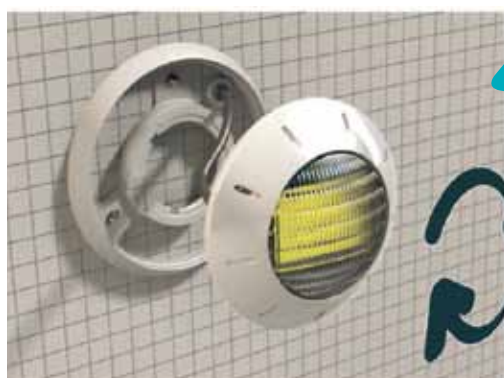

PROJECTOR LED MODELO STELLA

Modelo extra-plano com suporte mural, adaptável a todas as piscinas.

FIXAÇÃO POR ROTAÇÃO DE 1/4 DE VOLTA