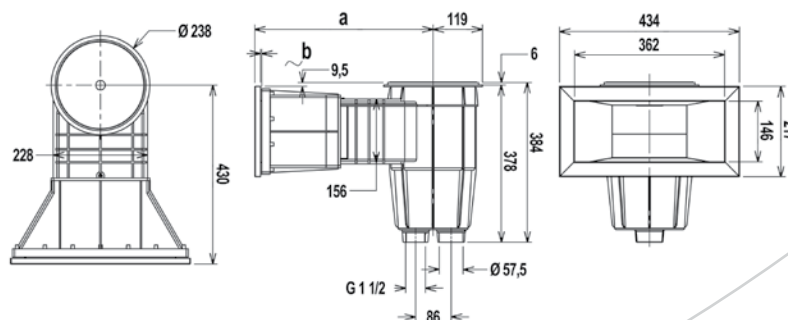

REF.^a	DESCRIÇÃO
FLX-250-0006	Betão
FLX-250-0002	Liner e Poliester