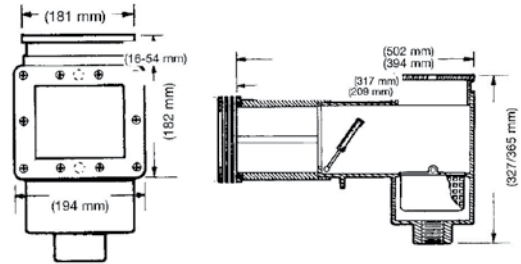

REF.^a	DESCRIÇÃO
HAY-250-0176	Sem extensão para betão
HAY-250-1706	Com extensão para betão

REGULADOR DE NÍVEL

- Regulador de nível em ABS branco.
- Entrada de 3/8" - saída inferior 50 mm para colar.
- Mecanismo de precisão de nylon, compatível com tratamento de sal.
- Redutor de pressão e válvula anti-retorno.