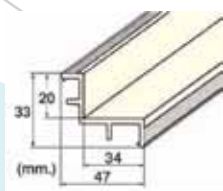

Perfil modelo MP 200. C

Modelos fabricados em PVC, compatíveis com todos os modelos acima apresentadas.

REF.^a	LONGITUDE	LARG	VOL	QTD/CX
KRP-250-0084	2000	18	0,096	27