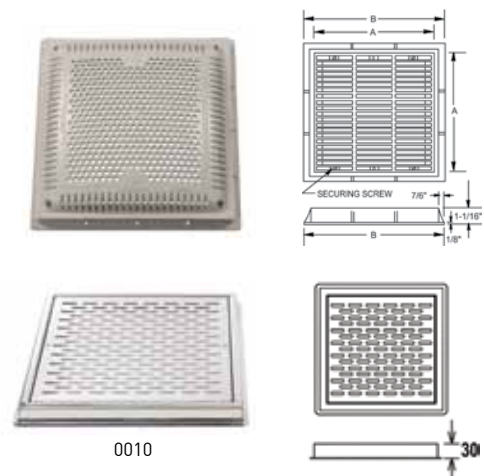

GRELHAS DE FUNDO

- Grelha p/ Ralo de fundo para betão.
- Fabricada em ABS de cor branca.

REF.ª	DIMENSÕES	A	B
HAY-250-1509	305 x 305 mm	303	333
HAY-250-1637	457 x 457 mm	451	492

- Grelha de fundo para betão em aço inox 316
- Inclui aro de fixação

REF.ª	CARATERÍSTICAS
FLX-250-0010	270 x 270 mm
FLX-250-0011	355 x 355 mm