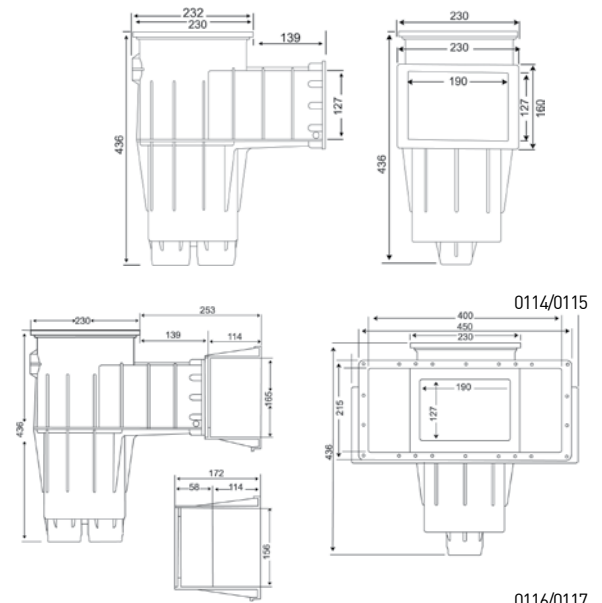

REF.^a	DESCRIÇÃO
HAY-250-0114	Skimmer standard para betão
HAY-250-0115	Skimmer standard para liner
HAY-250-0116	Skimmer boca larga p/ betão
HAY-250-0117	Skimmer boca larga p/ liner

SKIMMER DESIGN

- Skimmer com flutuador de comporta e batente.
- Autocolantes para protecção em obra.
- ABS com tratamento anti-UV
- Ligaçao 2" de roscar - 63 de colar
- Débito 6 a 10 m³/h