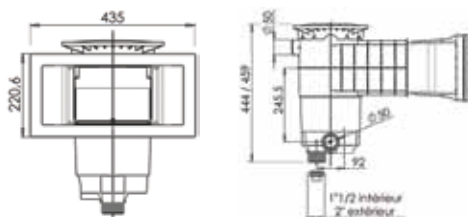

SKIMMER A400 DESIGN

Skimmer design de boca larga para liner e betão. Ligações de 1 1/2" int - 2" ext

NOVIDADE
2016

Branco

Antracite

Azul

Areia

Inox