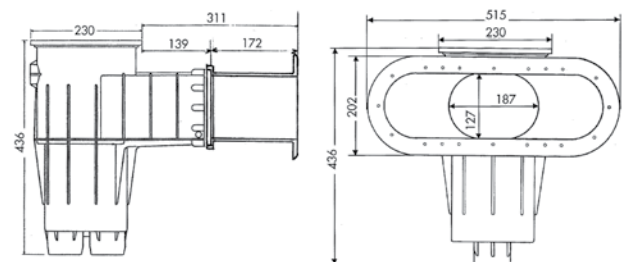

REF.^a	DESCRIÇÃO
HAY-250-0111	Boca Larga para betão ou liner
HAY-250-0112	Boca Larga para painel