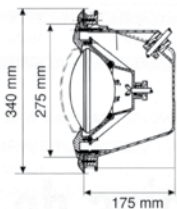

PROJECTORES HAYWARD

- Projectores em ABS branco.
- 300 Wats 12 Volts.
- Inclui cabo eléctrico de 2,2 m à prova de água.
- Passacabos incluído, excepto nos modelos sem nicho.

REF.^a	DESCRIÇÃO
HAY-300-0014	Projector Design p/ Betão
HAY-300-0015	Projector Design p/ Liner
HAY-300-0017	Projector p/Painel
HAY-300-0016	Projector s/ Nicho (Óptica + Aro de Acabamento)
HAY-300-0001	Projector Eurolite p/Betão
HAY-300-0002	Projector Eurolite p/Liner
HAY-301-0501	Projector s/ Nicho Eurolite

0001

0002

0014

0015

PROJECTORES FLEXINOX COM ESPELHOS EM INOX 316

- Projector inox 300W 12V sem cabo eléctrico AISI316.

AISI
316

REF.^a	DESCRIÇÃO
FLX-300-0003	Projetor inox para betão
FLX-300-0001	Projetor inox para liner

PROJETOR UNIVERSAL ELEGANCE

- Projector adaptável a qualquer nicho existente PAR 56, com garras laterais ajustáveis.
- Inclui lâmpada de 300w - 12V e cabo de 1,5 m.

REF.^a	DESCRIÇÃO
WEL-301-0013	Projetor universal Elegance