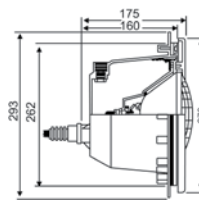

0001

0002

0014

0015

PROJECTORES FLEXINOX COM ESPELHOS EM INOX 316

- Projector inox 300W 12V sem cabo eléctrico AISI316.

AISI
316

| REF. ^a | DESCRIÇÃO |
|---------------------|--------------------------|
| FLX-300-0003 | Projetor inox para betão |
| FLX-300-0001 | Projetor inox para liner |