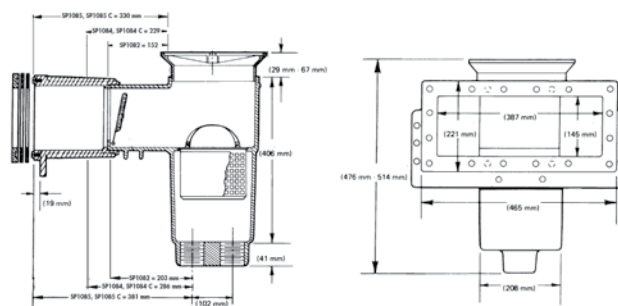

SKIMMER AUTO-SKIM

- ABS com tratamento anti-UV
- Ligação 1" 1/2 de rosca 50 ou 63 de colar
- Débito 6 a 10 m³/h

REF.^a	DESCRIÇÃO
HAY-250-0167	Standard para liner
HAY-250-0003	Boca Larga para liner

SKIMMER COM ESPELHOS EM INOX 316

- Corpo em ABS branco.
- Ligações de 1 1/2" int. e 2" ext.
- Aro frontal e acabamento em aço inox 316.