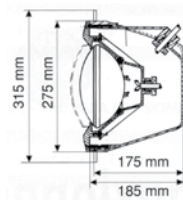

PROJECTORES HAYWARD

- Projectores em ABS branco.
- 300 Wats 12 Volts.
- Inclui cabo eléctrico de 2,2 m à prova de água.
- Passacabos incluído, excepto nos modelos sem nicho.

REF.^a	DESCRIÇÃO
HAY-300-0014	Projector Design p/ Betão
HAY-300-0015	Projector Design p/ Liner
HAY-300-0017	Projector p/Painel
HAY-300-0016	Projector s/ Nicho (Óptica + Aro de Acabamento)
HAY-300-0001	Projector Eurolite p/Betão
HAY-300-0002	Projector Eurolite p/Liner
HAY-301-0501	Projector s/ Nicho Eurolite

0001

0002

0014

0015

PROJECTORES FLEXINOX COM ESPELHOS EM INOX 316

- Projector inox 300W 12V sem cabo eléctrico AISI316.

AISI
316

REF.^a	DESCRIÇÃO
FLX-300-0003	Projetor inox para betão
FLX-300-0001	Projetor inox para liner

PROJETOR UNIVERSAL ELEGANCE

- Projector adaptável a qualquer nicho existente PAR 56, com garras laterais ajustáveis.
- Inclui lâmpada de 300w - 12V e cabo de 1,5 m.

REF.^a	DESCRIÇÃO
WEL-301-0013	Projetor universal Elegance