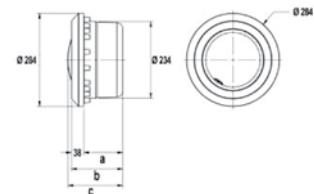

PROJETOR UNIVERSAL ELEGANCE

- Projector adaptável a qualquer nicho existente PAR 56, com garras laterais ajustáveis.
- Inclui lâmpada de 300w - 12V e cabo de 1,5 m.

| REF. ^a | DESCRIÇÃO |
|---------------------|-----------------------------|
| WEL-301-0013 | Projetor universal Elegance |