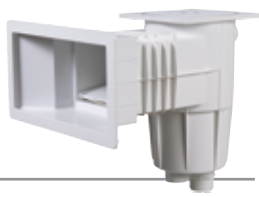

KIT DE ENCASTRAR BETÃO

2 Skimmers Powerline

HAY-250-0055