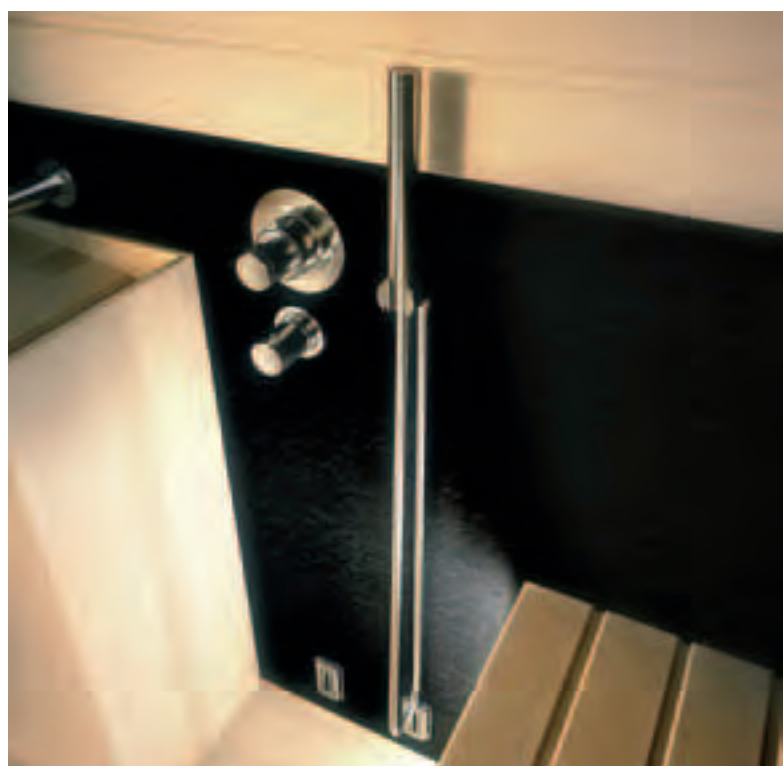

La luz se difunde suavemente, el aroma se desprende, el cuerpo se regenera

Envolvido numa suave luz e num agradável aroma, o corpo regenera-se

El silencio atenuado del rocío caliente, la nueva temporada del cuerpo que se abre continuamente a la purificación y renace, más fuerte, más liviano, más relajado. Los gestos ralentizados por la acción profunda de los tres programas: **Tepidarium** (35/40° - humedad media), **Hammam** (40/45° - humedad elevada) y **Calidarium** (45/48° - humedad elevada), síntesis de una tradición termal que ha cruzado el mundo de oriente a occidente.

Un lugar reservado que satisface los sentidos, en armonía con el espacio circundante, para el cumplimiento total del deseo de bienestar. Perfectamente enmarcado en el ambiente gracias al estudio preciso de los volúmenes, a la esmerada selección de los materiales, resina y cristal, y a su diseño que continúa en el restante conjunto, completa el prestigioso ciclo del home wellness Jacuzzi®. Panel touch screen para seleccionar los programas combinados con las secuencias de colores y muchas funciones más.