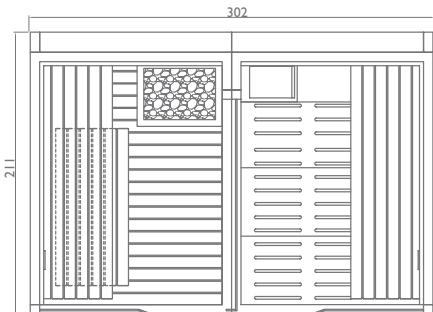

sauna + hammam

versión única / versão única

a) b)