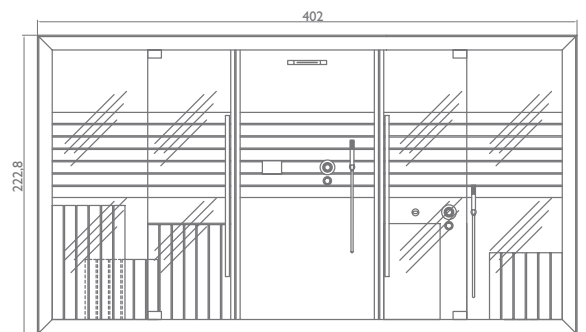

sauna + shower + hammam

versión única / versão única

a) b)