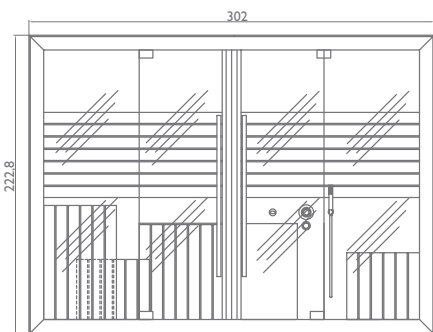

sauna + hammam

versión única / versão única

a) b)