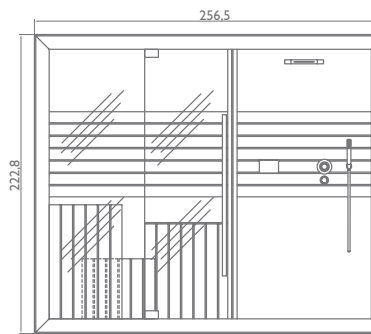

Jacuzzi® sasha | sasha 2.0

10 distintas combinaciones en pro de tu bienestar

10 combinações diferentes para o seu bem-estar

Modular y componible para cumplir las exigencias de espacio, estilo y bienestar de cada uno: también por esto Sasha es una solución única y realmente innovadora. En su versión más completa consta de tres módulos: sauna + ducha emocional + hammam. Un verdadero centro de wellness en algo más de 8 m². Los tres módulos pueden estar solos o en distintas combinaciones para obtener 10 diferentes configuraciones, que se ajustan a cualquier espacio: sólo sauna; sólo hammam; sauna + ducha emocional; hammam + ducha emocional; sauna + hammam; sauna + ducha emocional + hammam.

sauna + shower

versión IZDA. / versão ESQ.

a)