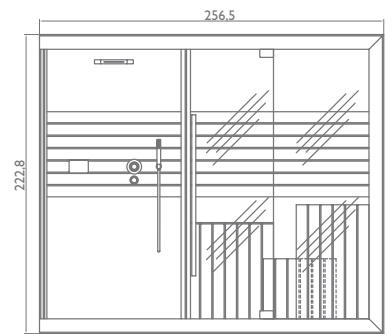

versión DCHA. / versão DIR.

b)