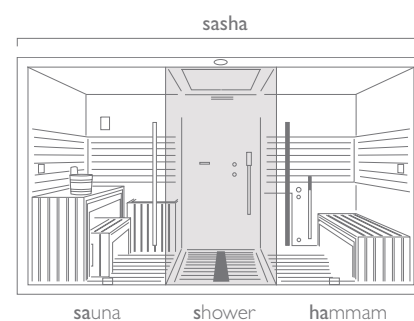

As amplas superfícies vidradas definem o espaço, deixando passar a luz e as cores e permitindo uma total visibilidade entre os ambientes. O ambiente tem um design de elevado prestígio. Os jogos da água sobre o corpo acompanham os géneros de tratamento através de três programas:

Névoa fria (com jacto nebulizado muito fino e subtil, quase aveludado, ideal para um duche fresco ou frio), **Chuva fina** (jacto com gotículas de tamanho médio projectadas em forma de cone), **Chuva tropical** (jacto mais forte e enérgico do que o anterior, com efeito de «massagem»), tendo em vista um total envolvimento de pureza, energia e relaxamento. Um simples toque com um dedo no painel de comandos electrónico do ecrã táctil permite seleccionar os programas do duche emocional combinado com os jogos de cores para despertar os sentidos.