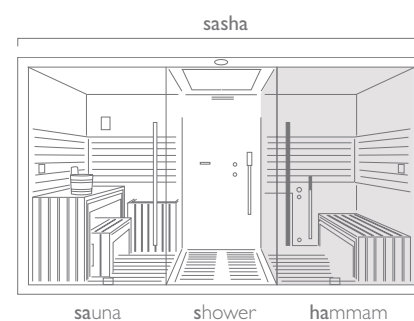

hammam

O cálido vapor invade gentilmente o corpo para o purificar e revitalizar; deixando-o mais forte, mais leve, mais descontraído. Os vagarosos movimentos de acção profunda dos três programas: **Tepidarium** (35/40° - humidade média), **Hammam** (40/45° - humidade elevada) e **Calidarium** (45/48° - humidade elevada), a síntese de uma tradição termal que atravessa o mundo, desde o oriente até ao ocidente.

A tranquilidade de um lugar reservado que proporciona um descanso sensorial em harmonia com o espaço envolvente, satisfazendo plenamente todos os desejos de bem-estar. Perfeitamente enquadrado no ambiente, graças a um estudo preciso de volumes, a uma escolha cuidada dos materiais de resina e vidro e a um design que combina harmoniosamente com o espaço envolvente, este produto vem completar o prestigiado ciclo de bem-estar Jacuzzi® para casa. Ecrã tátil para a selecção de programas combinados com as sequências de cores e muitas outras funções.