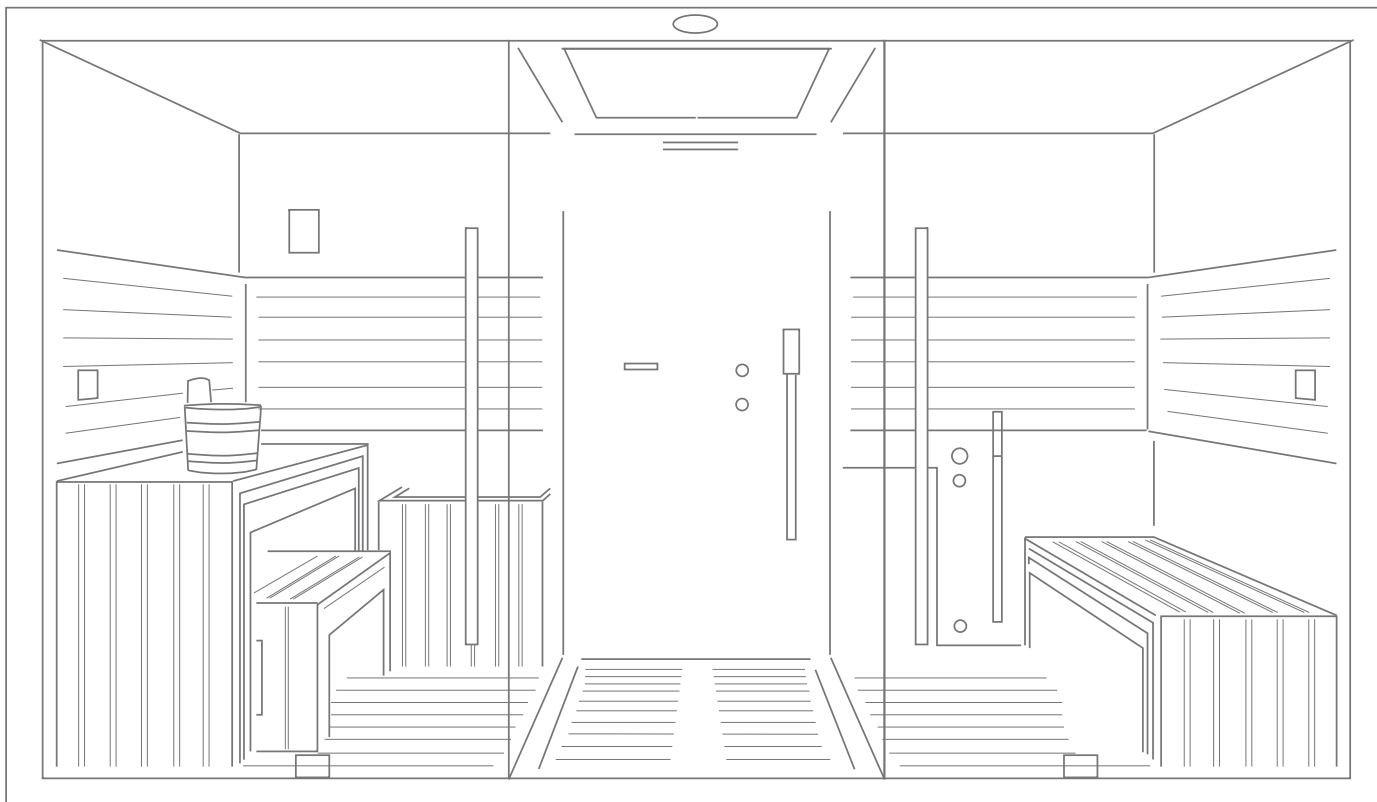

Jacuzzi® sasha | sasha 2.0

Programas

Programas

Biosauna

temperatura de 60° aprox.
y 30-35% de humedad

Biosauna

temperatura aproximada de 60°
e humidade de 30-35%

Pulverización fría

chorro pulverizado muy fino,
ideal para una ducha fresca o fría

Névoa fria

jacto nebulizado muito subtil,
ideal para um duche fresco ou frio

Tepidarium

temperatura de 35° - 40°
y humedad media

Tepidarium

temperatura de 35° - 40°
e humidade média

Sauna Romana

temperatura de 70° - 75°
y 20-25% de humedad

Sauna Romana

temperatura de 70°-75°
e humidade de 20-25%

Lluvia fina

chorro con efecto lluvia, con gotitas de
medio tamaño, con forma cónica

Chuva fina

jacto com gotículas de tamanho médio
projectadas em forma de cone

Hamman

temperatura de 40° - 45°
y humedad elevada

Hamman

temperatura de 40° - 45°
e humidade elevada

Sauna Finlandesa

temperatura hasta 90°
y humedad inferior al 12%

Sauna Finlandesa

temperatura até 90°
e humidade inferior a 12%

Lluvia tropical

chorro más fuerte y energético
con efecto "masaje"

Chuva tropical

jacto mais forte e energético
com efeito de «massagem»

Calidarium

temperatura de 45° - 48°
y humedad elevada

Calidarium

temperatura de 45° - 48°
e humidade elevada

* Estos valores se refieren a las mejores condiciones ambientales con el 40-60% de humedad. * Estes valores referem-se a condições ambientais óptimas com humidade entre 40 e 60%.