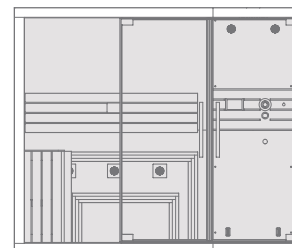

sauna

hammam
+ ducha emocional
banho turco
+ duche emocional