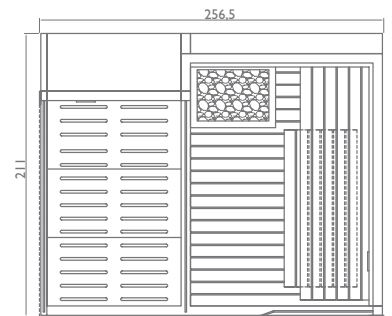

versión DCHA. / versão DIR.

b)