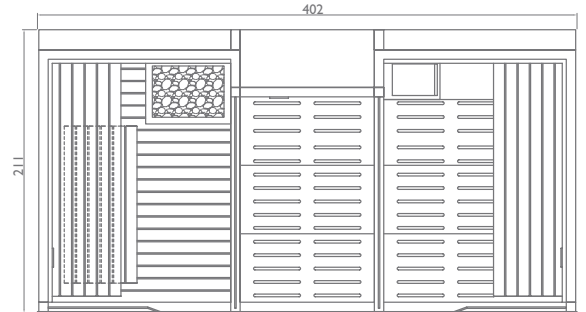

sauna + shower + hammam

versión única / versão única

a) b)