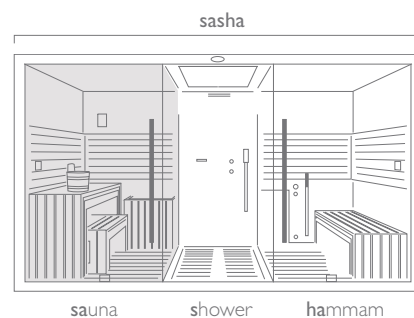

Hay tres programas disponibles:

Biosauna (60° - humedad 30-35%)

Sauna Romana (70/75° - humedad 20-25%)

Sauna Finlandesa (90° - humedad inferior al 12%).

Madera para acoger el cuerpo en un ambiente natural, elegante por el confort de la iluminación de leds rgb situados en el interior del banco y parcialmente en la boiserie de pared. Teclado Touch screen para seleccionar los programas acoplados a las secuencias de colores. Predisposición para hilo musical (de serie) y reproductor Mp3/Mp4 (opcional).