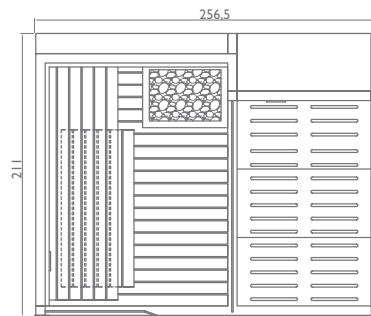

Jacuzzi® sasha | sasha 2.0

10 distintas combinaciones en pro de tu bienestar

10 combinações diferentes para o seu bem-estar

Modular y componible para cumplir las exigencias de espacio, estilo y bienestar de cada uno: también por esto Sasha es una solución única y realmente innovadora. En su versión más completa consta de tres módulos: sauna + ducha emocional + hammam. Un verdadero centro de wellness en algo más de 8 m². Los tres módulos pueden estar solos o en distintas combinaciones para obtener 10 diferentes configuraciones, que se ajustan a cualquier espacio: sólo sauna; sólo hammam; sauna + ducha emocional; hammam + ducha emocional; sauna + hammam; sauna + ducha emocional + hammam.

sauna + shower

versión IZDA. / versão ESQ.

a)