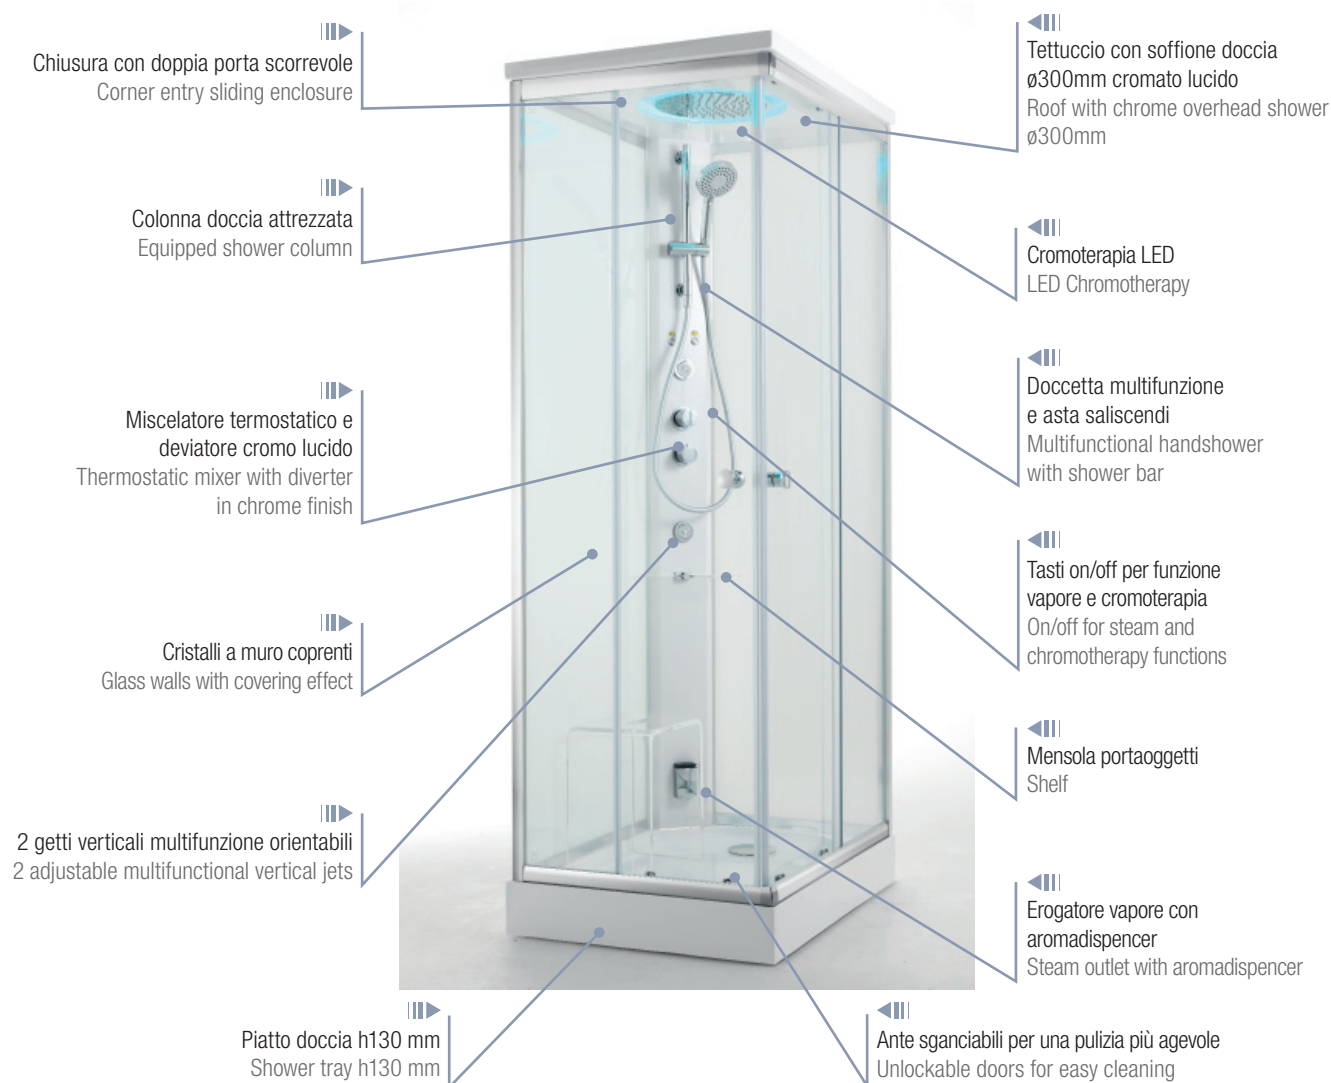

# Archimede

- ▮▮▮▶ basic
- ▮▮▮▶ shower
- ▮▮▮▶ steam

90x90 - 100x100  
r55

90x90 - 100x100

120x80 - 100x80 - 100x70 - 90x70

### Cabina doccia multifunzione autoportante, completa di:

- chiusura con doppia porta scorrevole, cristallo trasparente di sicurezza spessore 6mm con ante sganciabili, profili in finitura brillante lucido; cristalli a muro temperati spessore 5mm serigrafati bianco effetto coprente;
- colonna attrezzata in alluminio verniciato bianco opaco, completa di miscelatore termostatico e deviatore cromo lucido, 2 getti verticali multifunzione orientabili con ugelli anticalcare, doccetta multifunzione con asta doccia saliscendi e flessibile, mensola portaggetti in metacrilato trasparente;
- tettuccio con soffione doccia cromo lucido Ø300mm con ugelli anticalcare;
- piatto doccia in acrilico rinforzato h130 mm, sifone e scarico cromo Ø90mm.

### Self-supporting multifunctional shower cabin, with:

- corner entry sliding enclosure, clear tempered glass 6mm thickness with unlockable doors, brilliant profiles; serigraphed tempered white glass walls 5mm thickness with covering effect
- column in painted matt white aluminium, equipped with thermostatic mixer and diverter in chrome finish, 2 adjustable multifunctional vertical jets with anti-limescale nozzles, handshower with shower bar and flexible hose, shelf in transparent methacrylate.
- roof with chrome overhead shower Ø300mm with anti-limescale nozzles.
- shower tray in reinforced acrylic h130 mm, chrome drain siphon Ø90mm.

## Box doccia autoportante Self-supporting shower cabin

Colonna doccia attrezzata con mensola portaoggetti  
Equipped shower panel with shelf

Miscelatore termostatico e deviatore cromo lucido  
Thermostatic mixer with diverter in chrome finish