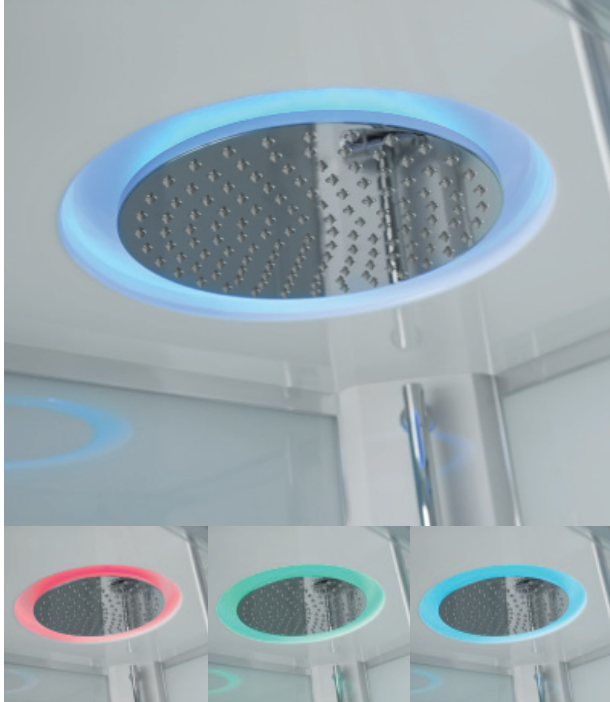

### Cabina doccia multifunzione autoportante, completa di:

- chiusura con doppia porta scorrevole, cristallo trasparente di sicurezza spessore 6mm con ante sganciabili, profili in finitura brillante lucido; cristalli a muro temperati spessore 5mm serigrafati bianco effetto coprente;
- colonna attrezzata in alluminio verniciato bianco opaco, completa di miscelatore termostatico e deviatore cromo lucido, 2 getti verticali multifunzione orientabili con ugelli anticalcare, doccetta multifunzione con asta doccia saliscendi e flessibile, mensola portaggetti in metacrilato trasparente;
- tettuccio con soffione doccia cromo lucido Ø300mm con ugelli anticalcare;
- piatto doccia in acrilico rinforzato h130 mm, sifone e scarico cromo Ø90mm.

Versione con bagno di vapore dotata di generatore vapore da 2,2 e 2,7 kW (a seconda delle dimensioni) con tasto on/off, cromoterapia LED, bluetooth e cassa altoparlante a vibrazione.

Verso: reversibile in utenza.

### Self-supporting multifunctional shower cabin, with:

- corner entry sliding enclosure, clear tempered glass 6mm thickness with unlockable doors, brilliant profiles; serigraphed tempered white glass walls 5mm thickness with covering effect
- column in painted matt white aluminium, equipped with thermostatic mixer and diverter in chrome finish, 2 adjustable multifunctional vertical jets with anti-limescale nozzles, handshower with shower bar and flexible hose, shelf in transparent methacrylate.
- roof with chrome overhead shower Ø300mm with anti-limescale nozzles.
- shower tray in reinforced acrylic h130 mm, chrome drain siphon Ø90mm.

◀◀◀ Soffione doccia con cromoterapia LED  
 Overhead shower with LED chromotherapy

Colonna doccia con miscelatore termostatico e deviatore, getti verticali, tasti on/off per funzione vapore e cromoterapia, mensola portaoggetti