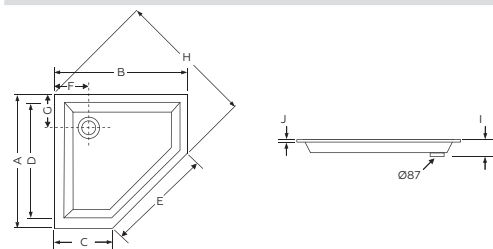

PENTAGONAL | PENTAGONAL | PENTAGONAL

CUBA (altura interior) 45mm / ABA 10mm
INTERIOR HEIGHT 45mm/PANEL 10mm | HAUTEUR INTÉRIEURE 45mm/PANNEAU 10mm

tolerância / tolerance / tolérance ±1%

A	B	C	D	E	F	G	H	I	J
900	900	450	800	630	180	180	950	60	10
1000	1000	500	900	700	180	180	1060	60	10

MEDIDA MEASURE MESURER	BRANCO WHITE BLANC	PlanGrip
900x900	160607109090	160907109090
1000x1000	16060710100100	16090710100100