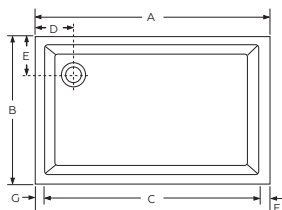

RETANGULAR | RECTANGULAR | RECTANGULAIRE

CUBA (altura interior) 45mm / ABA 75mm
INTERIOR HEIGHT 45mm/PANEL 75mm | HAUTEUR INTÉRIEURE 45mm/PANNEAU 75mm

tolerância / tolerance / tolérance ±1%

A	B	C	D	E	F	G	H	I
900	700	800	180	180	50	50	60	75
900	750	800	180	180	50	50	60	75
900	800	800	180	180	50	50	60	75
1000	700	900	180	180	50	50	60	75
1000	750	900	180	180	50	50	60	75
1000	800	900	180	180	50	50	60	75
1000	900	900	180	180	50	50	60	75
1100	700	1000	180	180	50	50	60	75
1100	750	1000	180	180	50	50	60	75
1100	800	1000	180	180	50	50	60	75
1100	900	1000	180	180	50	50	60	75
1200	700	1100	180	180	50	50	60	75
1200	750	1100	180	180	50	50	60	75
1200	800	1100	180	180	50	50	60	75
1200	900	1100	180	180	50	50	60	75
1300	700	1200	180	180	50	50	60	75
1300	750	1200	180	180	50	50	60	75
1300	800	1200	180	180	50	50	60	75
1300	900	1200	180	180	50	50	60	75
1400	700	1300	180	180	50	50	60	75
1400	750	1300	180	180	50	50	60	75
1400	800	1300	180	180	50	50	60	75
1400	900	1300	180	180	50	50	60	75
1500	700	1400	180	180	50	50	60	75
1500	750	1400	180	180	50	50	60	75
1500	800	1400	180	180	50	50	60	75
1500	900	1400	180	180	50	50	60	75
1600	700	1500	180	180	50	50	60	75
1600	750	1500	180	180	50	50	60	75
1600	800	1500	180	180	50	50	60	75
1600	900	1500	180	180	50	50	60	75
1700	700	1600	180	180	50	50	60	75
1700	750	1600	180	180	50	50	60	75
1700	800	1600	180	180	50	50	60	75
1700	900	1600	180	180	50	50	60	75
1800	700	1700	180	180	50	50	60	75
1800	750	1700	180	180	50	50	60	75
1800	800	1700	180	180	50	50	60	75
1800	900	1700	180	180	50	50	60	75
1900	800	1800	180	180	50	50	60	75
1900	900	1800	180	180	50	50	60	75
2000	800	1900	180	180	50	50	60	75
2000	900	1900	180	180	50	50	60	75