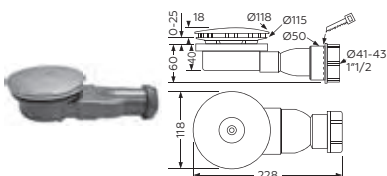

VÁLVULA
OUTLET DRAIN | BONDE

56260004

VÁLVULA DE DESCARGA SLIM SIFONADA 90mm C/ RESERVATÓRIO
OUTLET DRAIN SLIM WITH WASTE HOLE 90mm
BONDE DE DOUCHE SIPHONÉ SLIM 90 mm AVEC RESERVAIRE

Preço da base EASYHELP 25 inclui válvula de descarga Slim sifonada de 90Ø / Série produzida apenas por encomenda | Descontos de quantidade: 5 a 15 unidades / + de 15 unidades | A

Showertay EASYHELP 25 price includes outlet drain slim 90mm / Series produced to order only
Prix de receveur de douche EASYHELP 25 comprend le bonde de douche slim 90mm / Série produite uniquement sur commande