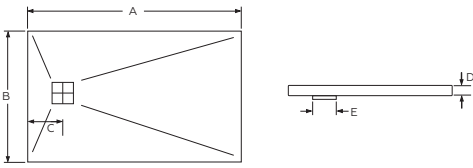

RETANGULAR | RECTANGULAR | RECTANGULAIRE

ABA 30mm / ANTIDSLIZANTE
30mm EXTERNALHIGHT / ANTI-SLIP | HAUTEUR EXTÉRIEURE DE 30mm / ANTIDERAPANT

tolerância / tolerance / tolérance ±1%

A	B	C	D	E
1000	700	250	30	90
1000	750	250	30	90
1000	800	250	30	90
1000	900	250	30	90
1100	700	250	30	90
1100	750	250	30	90
1100	800	250	30	90
1100	900	250	30	90
1200	700	250	30	90
1200	750	250	30	90
1200	800	250	30	90
1200	900	250	30	90
1300	700	350	30	90
1300	750	350	30	90
1300	800	350	30	90
1300	900	350	30	90
1400	700	350	30	90
1400	750	350	30	90
1400	800	350	30	90
1400	900	350	30	90
1500	700	350	30	90
1500	750	350	30	90
1500	800	350	30	90
1500	900	350	30	90
1600	700	450	30	90
1600	750	450	30	90
1600	800	450	30	90
1600	900	450	30	90
1700	700	450	30	90
1700	750	450	30	90
1700	800	450	30	90
1700	900	450	30	90
1800	700	450	30	90
1800	750	450	30	90
1800	800	450	30	90
1800	900	450	30	90
1900	800	620	30	90
1900	900	620	30	90
2000	800	620	30	90
2000	900	620	30	90

MEDIDA MEASURE MESURER	BRANCO WHITE BLANC	ANTRACITE ANTHRACITE ANTHRACITE
1000x700	1631051010070	1631052610070
1000x750	1631051010075	1631052610075
1000x800	1631051010080	1631052610080
1000x900	1631051010090	1631052610090
1100x700	1631051011070	1631052611070
1100x750	1631051011075	1631052611075
1100x800	1631051011080	1631052611080
1100x900	1631051011090	1631052611090
1200x700	1631051012070	1631052612070
1200x750	1631051012075	1631052612075
1200x800	1631051012080	1631052612080
1200x900	1631051012090	1631052612090
1300x700	1631051013070	1631052613070
1300x750	1631051013075	1631052613075
1300x800	1631051013080	1631052613080
1300x900	1631051013090	1631052613090
1400x700	1631051014070	1631052614070
1400x750	1631051014075	1631052614075
1400x800	1631051014080	1631052614080
1400x900	1631051014090	1631052614090
1500x700	1631051015070	1631052615070
1500x750	1631051015075	1631052615075
1500x800	1631051015080	1631052615080
1500x900	1631051015090	1631052615090
1600x700	1631051016070	1631052616070
1600x750	1631051016075	1631052616075
1600x800	1631051016080	1631052616080
1600x900	1631051016090	1631052616090
1700x700	1631051017070	1631052617070
1700x750	1631051017075	1631052617075
1700x800	1631051017080	1631052617080
1700x900	1631051017090	1631052617090
1800x700	1631051018070	1631052618070
1800x750	1631051018075	1631052618075
1800x800	1631051018080	1631052618080
1800x900	1631051018090	1631052618090
1900x800	1631051019080	1631052619080
1900x900	1631051019090	1631052619090
2000x800	1631051020080	1631052620080
2000x900	1631051020090	1631052620090

← 254
▼ 255

Também disponível sob encomenda nas cores: Cinza (22); Bege (23); Malva (24); Moka (25); Chocolate (27); | Prazo de entrega: 4 semanas.
Also available upon request in the colors: Gray (22); Beige (23); Mauve (24); Moka (25); Chocolate (27); | Delivery time: 4 weeks.
Également disponible sur demande dans les couleurs: Gris (22); Beige (23); Mauve (24); Moka (25); Chocolate (27); | Livraison: 4 semaines