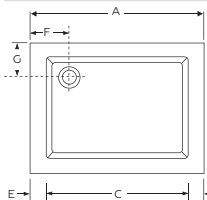

tolerância / tolerance / tolérance ±1%

A	B	C	D	E	F	G	H	I
900	750	790	55	55	145	145	75	50
1000	700	890	55	55	145	145	75	50
1000	750	890	55	55	145	145	75	50
1000	800	890	55	55	145	145	75	50
1200	700	1090	55	55	145	145	75	50
1200	750	1090	55	55	145	145	75	50
1200	800	1090	55	55	145	145	75	50
1300	800	1190	55	55	145	145	75	50
1400	800	1290	55	55	145	145	75	50
1500	800	1390	55	55	145	145	75	50