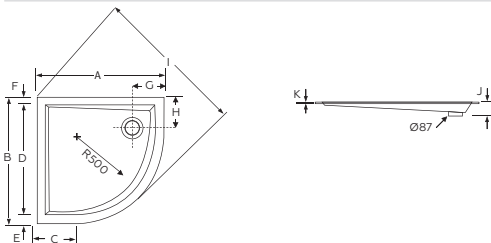

CANTO | CORNER | D'ANGLE

CUBA (altura interior) 25mm / ABA 10mm
INTERIOR HEIGHT 25mm/PANEL 10mm | HAUTEUR INTÉRIEURE 25mm/PANNEAU 10mm

tolerância / tolerance / tolérance ±1%

A	B	C	D	E	F	G	H	I	J	K
800	800	330	700	50	50	180	180	930	45	10
900	900	450	800	50	50	180	180	1070	45	10
1000	1000	520	900	50	50	180	180	1220	45	10

MEDIDA MEASURE MESURER	BRANCO WHITE BLANC	PlanGrip
800x800	160603108080	160903108080
900x900	160603109090	160903109090
1000x1000	16060310100100	16090310100100