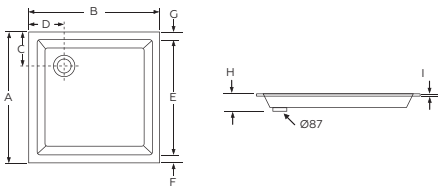

QUADRADA | SQUARE | CARRÉ

CUBA (altura interior) 45mm / ABA 10mm
INTERIOR HEIGHT 45mm/PANEL 10mm | HAUTEUR INTÉRIEURE 45mm/PANNEAU 10mm