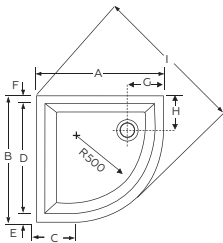

tolerância / tolerance / tolérance ±1%

A	B	C	D	E	F	G	H	I	J	K
800	800	360	690	55	55	145	145	935	75	50
850	850	400	740	55	55	145	145	1005	75	50
900	900	450	790	55	55	145	145	1070	75	50