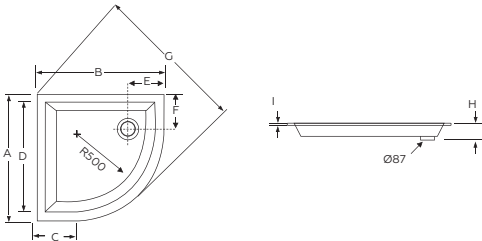

CANTO | CORNER | D'ANGLE

CUBA (altura interior) 45mm / ABA 10mm
INTERIOR HEIGHT 45mm/PANEL 10mm | HAUTEUR INTÉRIEURE 45mm/PANNEAU 10mm