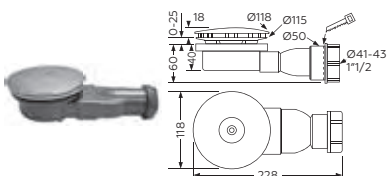

VÁLVULA
OUTLET DRAIN | BONDE

56260004

VÁLVULA DE DESCARGA SLIM SIFONADA 90mm C/ RESERVATÓRIO
OUTLET DRAIN SLIM WITH WASTE HOLE 90mm
BONDE DE DOUCHE SIPHONÉ SLIM 90 mm AVEC RESERVAIRE