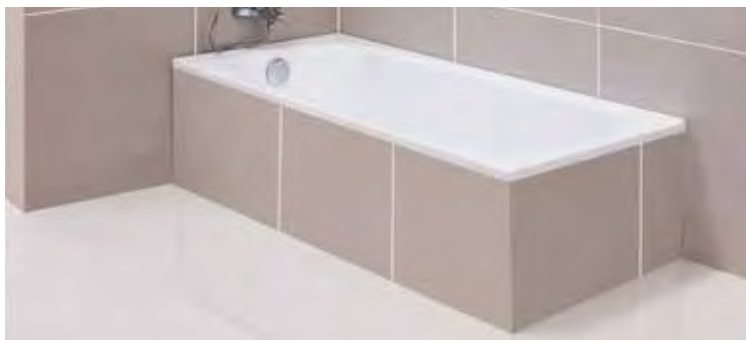

ACESSÓRIOS PLANSTONE p.65/p.257

ACCESSORIES PLANSTONE
ACCESSOIRES PLANSTONE

PAINEL DE ACABAMENTO E MURETE PARA TORNEIRAS

FINISHING PANEL AND TAPS PANEL | PANNEAU DE FINITION ET PANNEAU POUR ROBINETS

CORES DISPONÍVEIS (Por encomenda)
AVAILABLE COLORS (By order)
COULEURS DISPONIBLES (Sur demande)

Material sólido para superfícies, sem poros e homogêneo, composto por resina poliéster, matérias naturais e acabamento em gel coat sanitário;
Antibactérias;
Textura de pedra;
Não inclui torneiras;
Painéis fixos com cola poliuretano.

Solid material to surfaces without pores and homogeneous, composed of polyester resin, natural materials and finished in gel coat sanitary;
Antibacterial;
Stone finish;
Taps non included;
Panel fixed with polyurethane glue.

Matériau solide pour surfaces sans pores et homogène, composé d'une résine de polyester, des matériaux naturels et fini dans gel coat sanitaire;
Antibactéries;
Finition pierre;
Robinetterie non incluse;
Panneau coller avec la colle de polyuréthane.