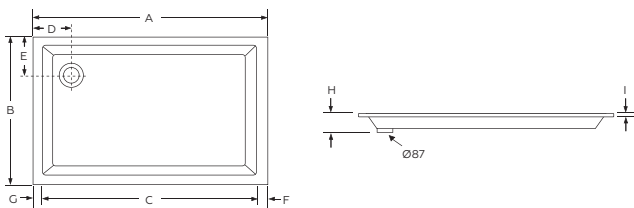

RETANGULAR | RECTANGULAR | RECTANGULAIRE

CUBA (altura interior) 45mm / ABA 10mm
INTERIOR HEIGHT 45mm/PANEL 10mm | HAUTEUR INTÉRIEURE 45mm/PANNEAU 10mm

tolerância / tolerance / tolérance ±1%

A	B	C	D	E	F	G	H	I
900	700	800	180	180	50	50	60	10
900	750	800	180	180	50	50	60	10
900	800	800	180	180	50	50	60	10
1000	700	900	180	180	50	50	60	10
1000	750	900	180	180	50	50	60	10
1000	800	900	180	180	50	50	60	10
1000	900	900	180	180	50	50	60	10
1100	700	1000	180	180	50	50	60	10
1100	750	1000	180	180	50	50	60	10
1100	800	1000	180	180	50	50	60	10
1100	900	1000	180	180	50	50	60	10
1200	700	1100	180	180	50	50	60	10
1200	750	1100	180	180	50	50	60	10
1200	800	1100	180	180	50	50	60	10
1200	900	1100	180	180	50	50	60	10
1300	700	1200	180	180	50	50	60	10
1300	750	1200	180	180	50	50	60	10
1300	800	1200	180	180	50	50	60	10
1300	900	1200	180	180	50	50	60	10
1400	700	1300	180	180	50	50	60	10
1400	750	1300	180	180	50	50	60	10
1400	800	1300	180	180	50	50	60	10
1400	900	1300	180	180	50	50	60	10
1500	700	1400	180	180	50	50	60	10
1500	750	1400	180	180	50	50	60	10
1500	800	1400	180	180	50	50	60	10
1500	900	1400	180	180	50	50	60	10
1600	700	1500	180	180	50	50	60	10
1600	750	1500	180	180	50	50	60	10
1600	800	1500	180	180	50	50	60	10
1600	900	1500	180	180	50	50	60	10
1700	700	1600	180	180	50	50	60	10
1700	750	1600	180	180	50	50	60	10
1700	800	1600	180	180	50	50	60	10
1700	900	1600	180	180	50	50	60	10
1800	700	1700	180	180	50	50	60	10
1800	750	1700	180	180	50	50	60	10
1800	800	1700	180	180	50	50	60	10
1800	900	1700	180	180	50	50	60	10
1900	800	1800	180	180	50	50	60	10
1900	900	1800	180	180	50	50	60	10
2000	800	1900	180	180	50	50	60	10
2000	900	1900	180	180	50	50	60	10