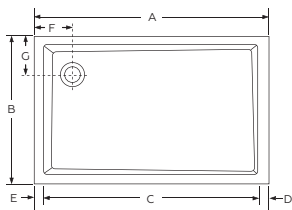

RETANGULAR | RECTANGULAR | RECTANGULAIRE

CUBA (altura interior) 25mm / ABA 10mm
INTERIOR HEIGHT 25mm/PANEL 10mm | HAUTEUR INTÉRIEURE 25mm/PANNEAU 10mm

tolerância / tolerance / tolérance ±1%

A	B	C	D	E	F	G	H	I
900	700	800	50	50	180	180	45	10
900	750	800	50	50	180	180	45	10
900	800	800	50	50	180	180	45	10
1000	700	900	50	50	180	180	45	10
1000	750	900	50	50	180	180	45	10
1000	800	900	50	50	180	180	45	10
1000	900	900	50	50	180	180	45	10
1100	700	1000	50	50	180	180	45	10
1100	750	1000	50	50	180	180	45	10
1100	800	1000	50	50	180	180	45	10
1100	900	1000	50	50	180	180	45	10
1200	700	1100	50	50	180	180	45	10
1200	750	1100	50	50	180	180	45	10
1200	800	1100	50	50	180	180	45	10
1200	900	1100	50	50	180	180	45	10
1300	700	1200	50	50	180	180	45	10
1300	750	1200	50	50	180	180	45	10
1300	800	1200	50	50	180	180	45	10
1300	900	1200	50	50	180	180	45	10
1400	700	1300	50	50	180	180	45	10
1400	750	1300	50	50	180	180	45	10
1400	800	1300	50	50	180	180	45	10
1400	900	1300	50	50	180	180	45	10
1500	700	1400	50	50	180	180	45	10
1500	750	1400	50	50	180	180	45	10
1500	800	1400	50	50	180	180	45	10
1500	900	1400	50	50	180	180	45	10
1600	700	1500	50	50	180	180	45	10
1600	750	1500	50	50	180	180	45	10
1600	800	1500	50	50	180	180	45	10
1600	900	1500	50	50	180	180	45	10
1700	700	1600	50	50	180	180	45	10
1700	750	1600	50	50	180	180	45	10
1700	800	1600	50	50	180	180	45	10
1700	900	1600	50	50	180	180	45	10
1800	700	1700	50	50	180	180	45	10
1800	750	1700	50	50	180	180	45	10
1800	800	1700	50	50	180	180	45	10
1800	900	1700	50	50	180	180	45	10
1900	800	1800	50	50	180	180	45	10
1900	900	1800	50	50	180	180	45	10
2000	800	1900	50	50	180	180	45	10
2000	900	1900	50	50	180	180	45	10