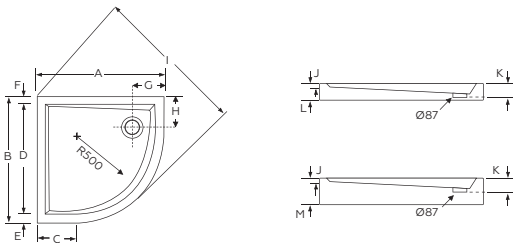

CANTO | CORNER | D'ANGLE

EXTRAPLANA: CUBA (altura interior) 25mm / ABA 50mm
EXTRAPLANA: (interior height) 25mm / PANEL 50mm | EXTRAPLANA: (hauteur intérieure) 25mm / PANNEAU 50mm
EXTRAPLANA ESPECIAL: CUBA (altura interior) 25mm / ABA 100mm
EXTRAPLANA ESPECIAL: (interior height) 25mm / PANEL 100mm | EXTRAPLANA ESPECIAL: (hauteur intérieure) 25mm / PANNEAU 100mm

tolerância / tolerance / tolérance ±1%

A	B	C	D	E	F	G	H	I	J	K	L	M
800	800	330	700	50	50	180	180	930	15	45	50	100
900	900	450	800	50	50	180	180	1070	15	45	50	100
1000	1000	520	900	50	50	180	180	1220	15	45	50	100

MEDIDA MEASURE MESURER	BRANCO WHITE BLANC	PlanGrip
800x800	1605XX108080	1608XX108080
900x900	1605XX109090	1608XX109090
1000x1000	1605XX10100100	1608XX10100100

Substituir XX: 03 EXTRAPLANA / 04 EXTRAPLANA ESPECIAL
Change XX: 03 EXTRAPLAN / 04 SPECIAL EXTRAPLAN
Remplacer XX: 03 EXTRA PLAT / 04 EXTRA PLAT SPÉCIALE