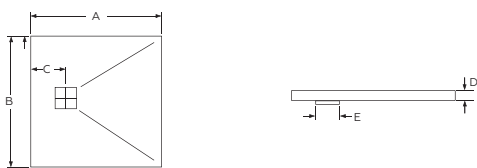

QUADRADA | SQUARE | CARRÉ

ABA 30mm / ANTIDESLIZANTE
30mm EXTERNALHEIGHT / ANTI-SLIP | HAUTEUR EXTÉRIEURE DE 30mm / ANTIDERAPANT

tolerância / tolerance / tolérance ±1%

A	B	C	D	E
800	800	250	30	90
900	900	250	30	90