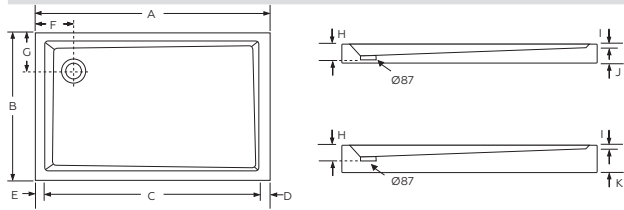

EXTRAPLANA: CUBA (altura interior) 25mm / ABA 50mm
EXTRAPLANA: (interior height) 25mm / PANEL 50mm | EXTRAPLANA: (hauteur intérieure) 25mm / PANNEAU 50mm
EXTRAPLANA ESPECIAL: CUBA (altura interior) 25mm / ABA 100mm
EXTRAPLANA ESPECIAL: (interior height) 25mm / PANEL 100mm | EXTRAPLANA ESPECIAL: (hauteur intérieure) 25mm / PANNEAU 100mm