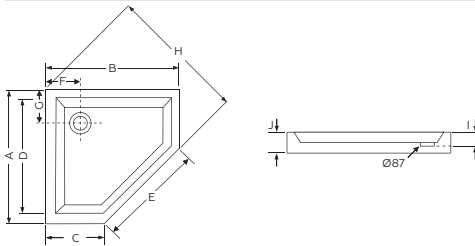

PENTAGONAL | PENTAGONAL | PENTAGONAL

CUBA (altura interior) 45mm / ABA 75mm
INTERIOR HEIGHT 45mm/PANEL 75mm | HAUTEUR INTÉRIEURE 45mm/PANNEAU 75mm

tolerância / tolerance / tolérance ±1%

A	B	C	D	E	F	G	H	I	J
900	900	450	800	630	180	180	950	60	75
1000	1000	500	900	700	180	180	1060	60	75

MEDIDA MEASURE MESURER	BRANCO WHITE BLANC	PlanGrip*
900x900	160307109090	160707109090
1000x1000	16030710100100	16070710100100