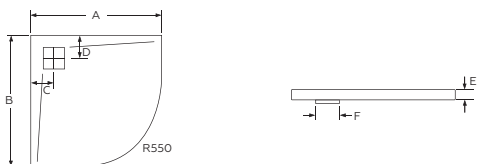

CANTO | CORNER | D'ANGLE

ABA 30mm / ANTIDESLIZANTE
30mm EXTERNALHEIGHT / ANTI-SLIP | HAUTEUR EXTÉRIEURE DE 30mm / ANTIDERAPANT