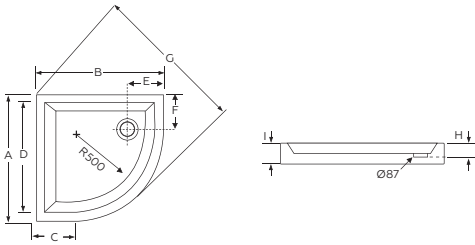

CANTO | CORNER | D' ANGLE

CUBA (altura interior) 45mm / ABA 75mm
INTERIOR HEIGHT 45mm/PANEL 75mm | HAUTEUR INTÉRIEURE 45mm/PANNEAU 75mm