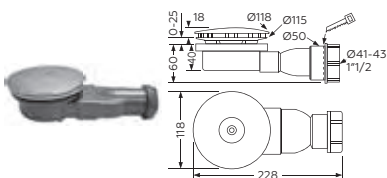

VÁLVULA
OUTLET DRAIN | BONDE

56260004

VÁLVULA DE DESCARGA SLIM SIFONADA 90mm C/ RESERVATÓRIO
OUTLET DRAIN SLIM WITH WASTE HOLE 90mm
BONDE DE DOUCHE SIPHONÉ SLIM 90 mm AVEC RESERVAIRE