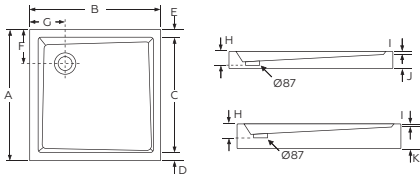

QUADRADA | SQUARE | CARRÉ

EXTRAPLANA: CUBA (altura interior) 25mm / ABA 50mm
EXTRAPLANA: (interior height) 25mm / PANEL 50mm | EXTRAPLANA: (hauteur intérieure) 25mm / PANNEAU 50mm
EXTRAPLANA ESPECIAL: CUBA (altura interior) 25mm / ABA 100mm
EXTRAPLANA ESPECIAL: (interior height) 25mm / PANEL 100mm | EXTRAPLANA ESPECIAL: (hauteur intérieure) 25mm / PANNEAU 100mm