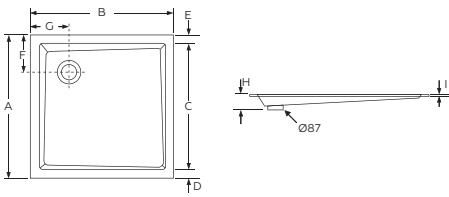

< 66
v 67

Não inclui torneiras.
Taps non included.
Robinetterie non incluse.

p.54/p.257 **MURETE PARA TORNEIRAS**
TAPS PANEL | PANNEAU POUR ROBINETS

A	B
900	700-1000

QUADRADA | SQUARE | CARRÉ

CUBA (altura interior) 25mm / ABA 10mm
 INTERIOR HEIGHT 25mm/PANEL 10mm | HAUTEUR INTÉRIEURE 25mm/PANNEAU 10mm