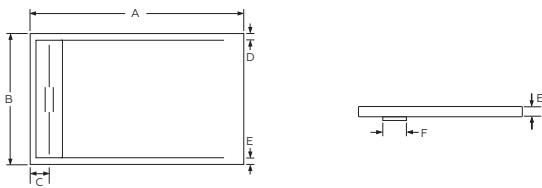

RETANGULAR | RECTANGULAR | RECTANGULAIRE

ABA 40mm / ANTIDESLIZANTE
40mm EXTERNAL HIGHT / ANTI-SLIP | HAUTEUR EXTÉRIEURE DE 40mm / ANTIDÉRAPANT

tolerância / tolerance / tolérance ±1%

A	B	C	D	E	F
1000	700	120	60	40	90
1000	750	120	60	40	90
1000	800	120	60	40	90
1000	900	120	60	40	90
1100	700	120	60	40	90
1100	750	120	60	40	90
1100	800	120	60	40	90
1100	900	120	60	40	90
1200	700	120	60	40	90
1200	750	120	60	40	90
1200	800	120	60	40	90
1200	900	120	60	40	90
1300	700	120	60	40	90
1300	750	120	60	40	90
1300	800	120	60	40	90
1300	900	120	60	40	90
1400	700	120	60	40	90
1400	750	120	60	40	90
1400	800	120	60	40	90
1400	900	120	60	40	90
1500	700	120	60	40	90
1500	750	120	60	40	90
1500	800	120	60	40	90
1500	900	120	60	40	90
1600	700	120	60	40	90
1600	750	120	60	40	90
1600	800	120	60	40	90
1600	900	120	60	40	90
1700	700	120	60	40	90
1700	750	120	60	40	90
1700	800	120	60	40	90
1700	900	120	60	40	90
1800	700	120	60	40	90
1800	750	120	60	40	90
1800	800	120	60	40	90
1800	900	120	60	40	90
1900	800	120	60	40	90
1900	900	120	60	40	90
2000	800	120	60	40	90
2000	900	120	60	40	90

MEDIDA MEASURE MESURER	BRANCO WHITE BLANC	ANTRACITE ANTHRACITE ANTHRACITE
1000x700	1632051010070	1632052610070
1000x750	1632051010075	1632052610075
1000x800	1632051010080	1632052610080
1000x900	1632051010090	1632052610090
1100x700	1632051011070	1632052611070
1100x750	1632051011075	1632052611075
1100x800	1632051011080	1632052611080
1100x900	1632051011090	1632052611090
1200x700	1632051012070	1632052612070
1200x750	1632051012075	1632052612075
1200x800	1632051012080	1632052612080
1200x900	1632051012090	1632052612090
1300x700	1632051013070	1632052613070
1300x750	1632051013075	1632052613075
1300x800	1632051013080	1632052613080
1300x900	1632051013090	1632052613090
1400x700	1632051014070	1632052614070
1400x750	1632051014075	1632052614075
1400x800	1632051014080	1632052614080
1400x900	1632051014090	1632052614090
1500x700	1632051015070	1632052615070
1500x750	1632051015075	1632052615075
1500x800	1632051015080	1632052615080
1500x900	1632051015090	1632052615090
1600x700	1632051016070	1632052616070
1600x750	1632051016075	1632052616075
1600x800	1632051016080	1632052616080
1600x900	1632051016090	1632052616090
1700x700	1632051017070	1632052617070
1700x750	1632051017075	1632052617075
1700x800	1632051017080	1632052617080
1700x900	1632051017090	1632052617090
1800x700	1632051018070	1632052618070
1800x750	1632051018075	1632052618075
1800x800	1632051018080	1632052618080
1800x900	1632051018090	1632052618090
1900x800	1632051019080	1632052619080
1900x900	1632051019090	1632052619090
2000x800	1632051020080	1632052620080
2000x900	1632051020090	1632052620090

Também disponível sob encomenda nas cores: Cinza (22); Bege (23); Malva (24); Moka (25); Chocolate (27); | Prazo de entrega: 4 semanas.

Also available upon request in the colors: Gray (22); Beige (23); Mauve (24); Moka (25); Chocolate (27); | Delivery time: 4 weeks.

Également disponible sur demande dans les couleurs: Gris (22); Beige (23); Mauve (24); Moka (25); Chocolate (27); | Livraison: 4 semaines