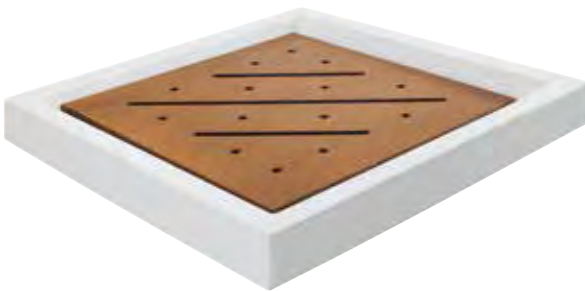

QUADRADO
SQUARE
CARRÉ