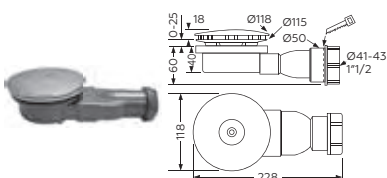

VÁLVULA
OUTLET DRAIN | BONDE

56260004

VÁLVULA DE DESCARGA SLIM SIFONADA 90mm C/ RESERVATÓRIO
OUTLET DRAIN SLIM WITH WASTE HOLE 90mm
BONDE DE DOUCHE SIPHONÉ SLIM 90 mm AVEC RESERVAIRE