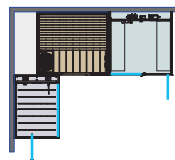

PasoDoble - sauna
cm 160x110x215h
cm 160x140x215h

PasoDoble - shower
cm 140x100x215h
cm 100x140x215h

Composizioni PasoDoble_PasoDoble Compositions

Modula - modules
cm 30x30; cm 30x15.

026

SpaRituals

bagno turco